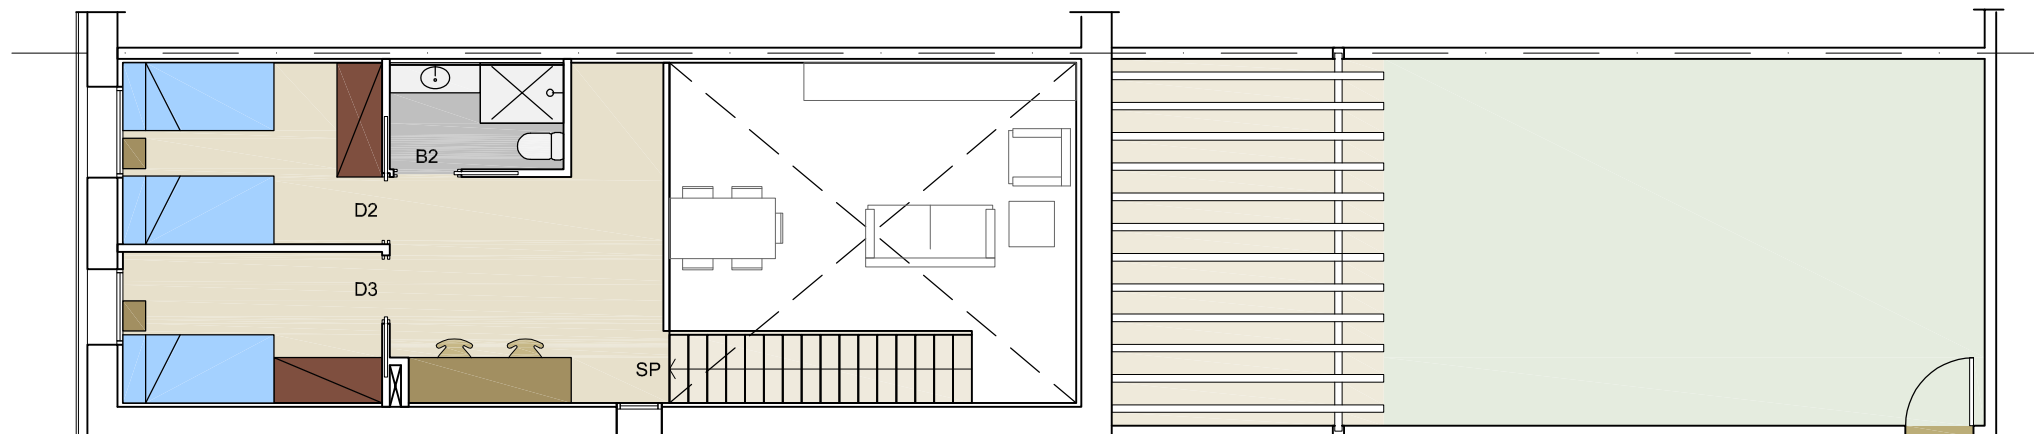

## PROMOCIÓ RESIDENCIAL DE 5 HABITATGES UNIFAMILIARS

AVINGUDA ALFONS I, 9-17  
SANT ANTONI DE VILAMAJOR

ESCALA PLÀNOL: 1/100  
format DinA3

ORIENTACIÓ:  
N

PLANTA PRIMERA

PLANTA BAIXA

<b>SUPERFÍCIE CONSTRUÏDA:</b>	<b>108,05</b>
<b>SUPERFÍCIE ÚTIL INTERIOR:</b>	<b>86,49</b>
DISTRIBUÏDOR	DT 7,29
ESTAR-MENJADOR-CUINA	EMK 32,26
DORMITORI 1	D1 9,67
DORMITORI 2	D2 6,90
DORMITORI 3	D3 8,28
SALA POLIVALENT	SP 12,54
BANY 1	B1 3,96
BANY 2	B2 3,34
ESCALA	E 2,25
<b>SUPERFÍCIE ÚTIL EXTERIOR</b>	
JARDÍ	J 56,37