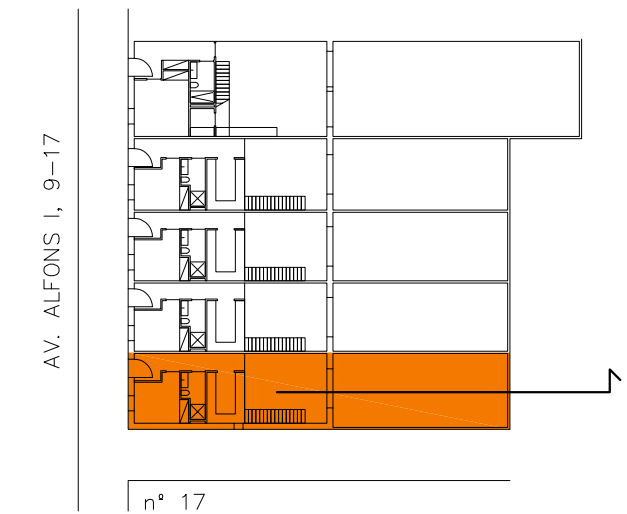

## PROMOCIÓ RESIDENCIAL DE 5 HABITATGES UNIFAMILIARS

AVINGUDA ALFONS I, 9-17  
SANT ANTONI DE VILAMAJOR

ESCALA PLÀNOL: 1/100  
format DinA3

ORIENTACIÓ:  
N

PLANTA PRIMERA

PLANTA BAIXA

<b>SUPERFÍCIE CONSTRUÏDA:</b>	<b>108,05</b>
<b>SUPERFÍCIE ÚTIL INTERIOR:</b>	<b>86,49</b>
DISTRIBUÏDOR	DT 7,29
ESTAR-MENJADOR-CUINA	EMK 32,26
DORMITORI 1	D1 9,67
DORMITORI 2	D2 6,90
DORMITORI 3	D3 8,28
SALA POLIVALENT	SP 12,54
BANY 1	B1 3,96
BANY 2	B2 3,34
ESCALA	E 2,25
<b>SUPERFÍCIE ÚTIL EXTERIOR</b>	
JARDÍ	J 56,37