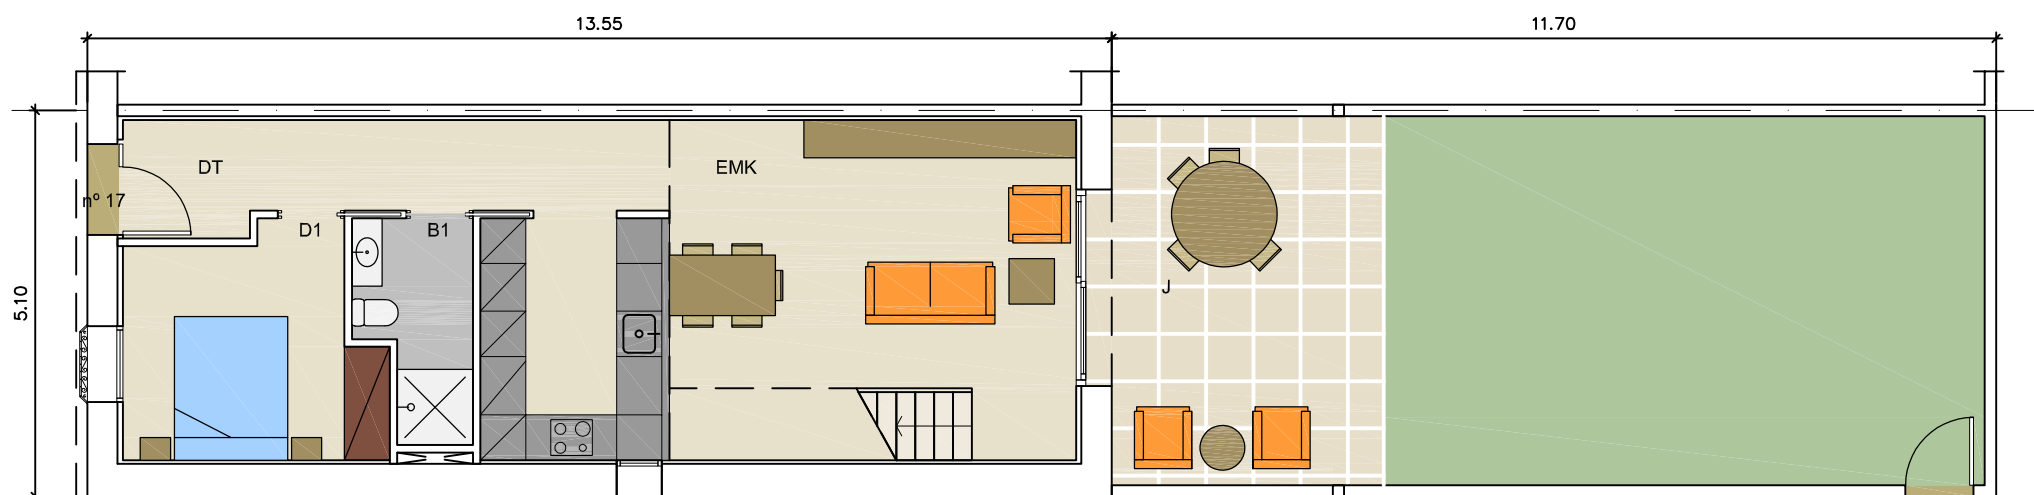

## PROMOCIÓ RESIDENCIAL DE 5 HABITATGES UNIFAMILIARS

AVINGUDA ALFONS I, 9-17  
SANT ANTONI DE VILAMAJOR

ESCALA PLÀNOL: 1/100  
format DinA3

ORIENTACIÓ:  
N

PLANTA PRIMERA

PLANTA BAIXA

<b>SUPERFÍCIE CONSTRUÏDA:</b>	<b>108,05</b>
<b>SUPERFÍCIE ÚTIL INTERIOR:</b>	<b>86,49</b>
DISTRIBUÏDOR	DT 7,29
ESTAR-MENJADOR-CUINA	EMK 32,26
DORMITORI 1	D1 9,67
DORMITORI 2	D2 6,90
DORMITORI 3	D3 8,28
SALA POLIVALENT	SP 12,54
BANY 1	B1 3,96
BANY 2	B2 3,34
ESCALA	E 2,25
<b>SUPERFÍCIE ÚTIL EXTERIOR</b>	
JARDÍ	J 56,37