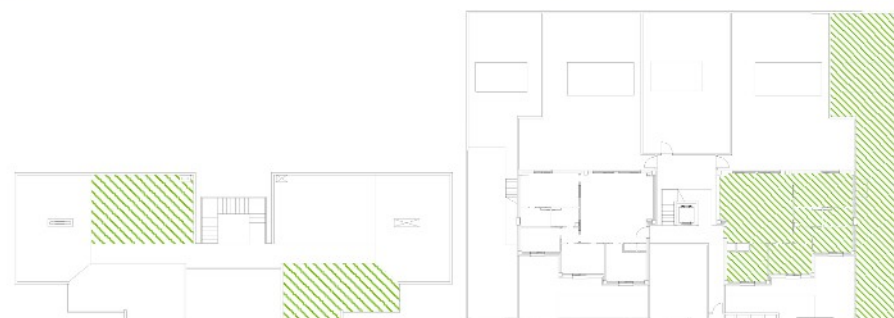

SUPERFICIE CONSTRUIDA

TOTAL	94,14 m²

LEYENDA

- AT - AEROTERMIA
- L/S - LAVADORA / SECADORA
- LV - LAVAPLATOS
- N - NEVERA
- H/M - HORNO / MICROONDAS