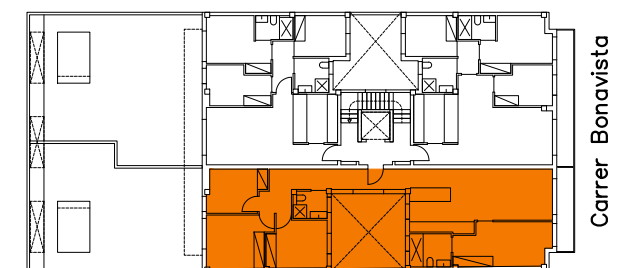

**PROMOCIÓ RESIDENCIAL DE
12 HABITATGES
PLURIFAMILIARS
1 LOCAL COMERCIAL I 12
PLACES D'APARCAMENT**

C/ BONAVISTA, 11
MONTCADA I REIXAC

ESCALA PLÀNOL: 1/75
format DinA3

ORIENTACIÓ:

SUPERFÍCIE CONSTRUÏDA: 107,07

SUPERFÍCIE ÚTIL INTERIOR: 91,86

ESTAR-MENJADOR-CUINA	EMK	48,89
DORMITORI 1	D1	10,56
DORMITORI 2	D2	10,63
DORMITORI PPAL	DC	13,87
BANY	B	3,15
BANY DORMITORI	DB	4,76

SUPERFÍCIE ÚTIL EXTERIOR

BALCO	B	4,95
PATI INTERIOR	PI	18,71
TERRASSA	T	67,04