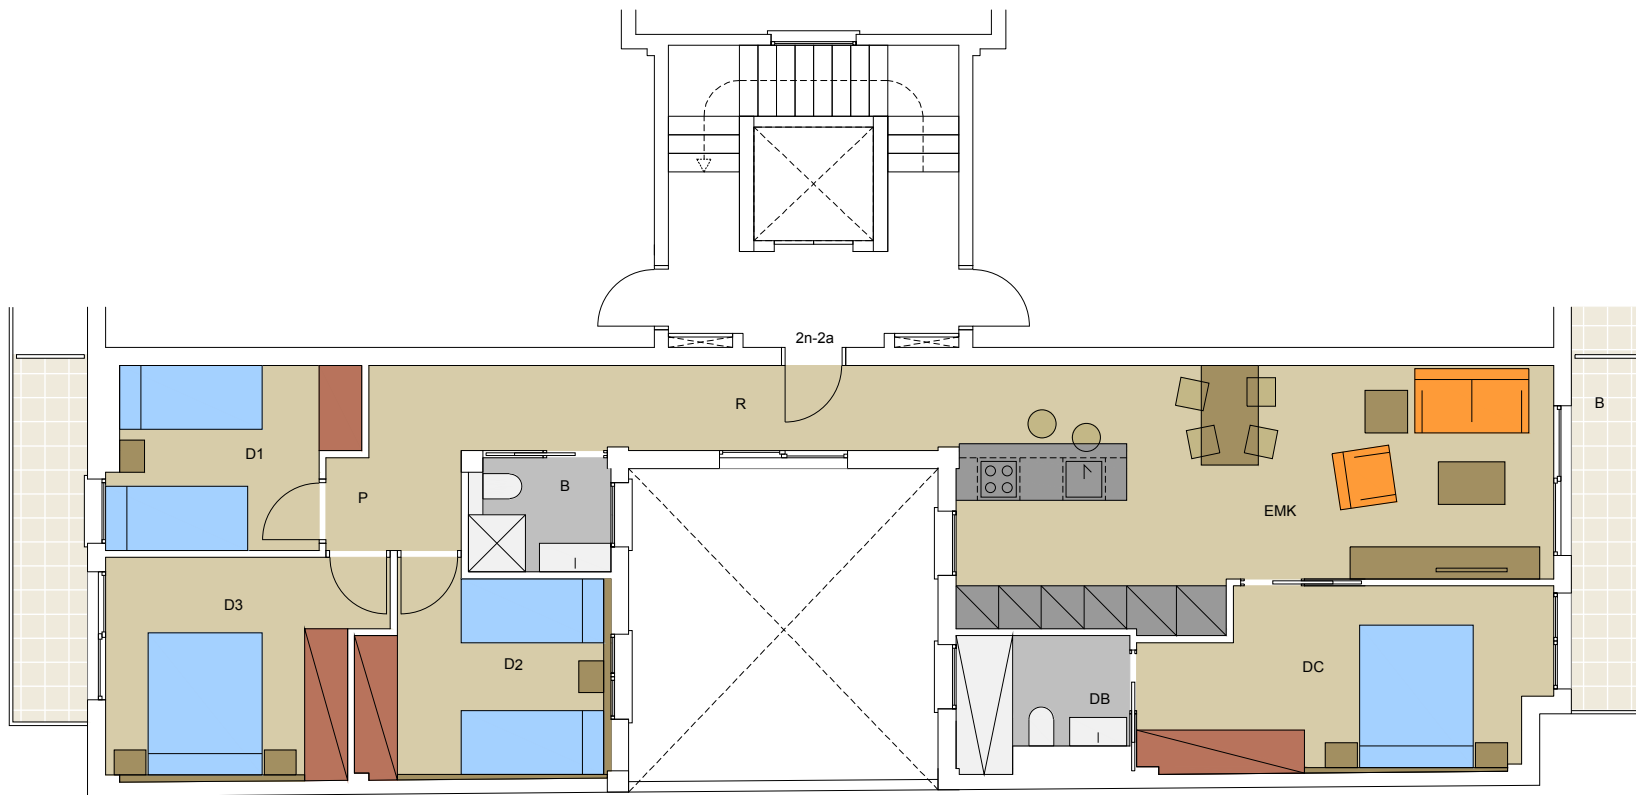

**PROMOCIÓ RESIDENCIAL DE  
12 HABITATGES  
PLURIFAMILIARS  
1 LOCAL COMERCIAL I 12  
PLACES D'APARCAMENT**

C/ BONAVISTA, 11  
MONTCADA I REIXAC

ESCALA PLÀNOL: 1/75  
format DinA3

ORIENTACIÓ:  
N

<b>SUPERFÍCIE CONSTRUÏDA:</b>	<b>107,07</b>
<b>SUPERFÍCIE ÚTIL INTERIOR:</b>	<b>91,86</b>
REBEDOR	R 5,85
ESTAR-MENJADOR-CUINA	EMK 27,98
PAS	P 6,62
DORMITORI 1	D1 8,46
DORMITORI 2	D2 9,90
DORMITORI 3	D3 11,27
DORMITORI PPAL	DC 13,87
BANY	B 3,15
BANY DORMITORI	DB 4,76
<b>SUPERFÍCIE ÚTIL EXTERIOR</b>	
BALCO	B 9,03

PLANTA SOTACOBERTA