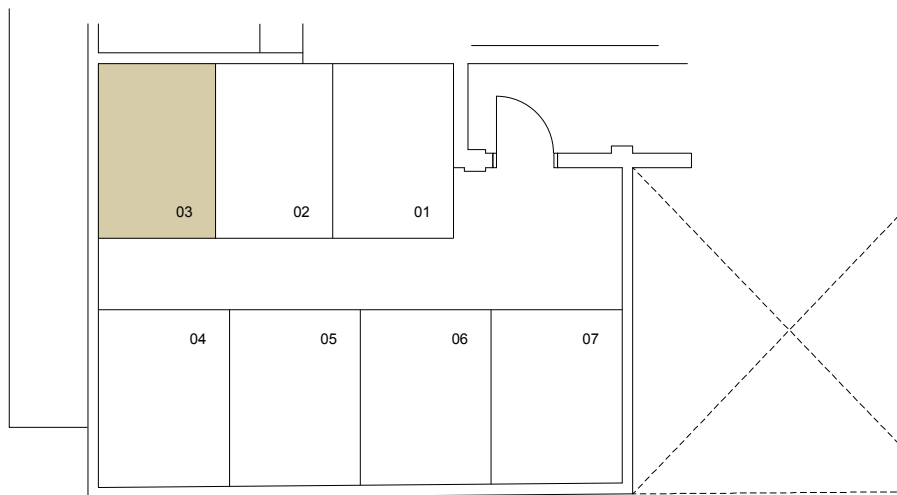

**PROMOCIÓ RESIDENCIAL DE  
12 HABITATGES  
PLURIFAMILIARS  
1 LOCAL COMERCIAL I 12  
PLACES D'APARCAMENT**

C/ BONAVISTA, 11  
MONTCADA I REIXAC

ESCALA PLÀNOL: 1/75  
format DinA3

ORIENTACIÓ:  
N

<b>SUPERFÍCIE CONSTRUÏDA:</b>	<b>107,07</b>
<b>SUPERFÍCIE ÚTIL INTERIOR:</b>	<b>91,86</b>
REBEDOR	R 5,85
ESTAR-MENJADOR-CUINA	EMK 27,98
PAS	P 6,62
DORMITORI 1	D1 8,46
DORMITORI 2	D2 9,90
DORMITORI 3	D3 11,27
DORMITORI PPAL	DC 13,87
BANY	B 3,15
BANY DORMITORI	DB 4,76
<b>SUPERFÍCIE ÚTIL EXTERIOR</b>	
BALCO	B 9,03

PLANTA SOTACOBERTA