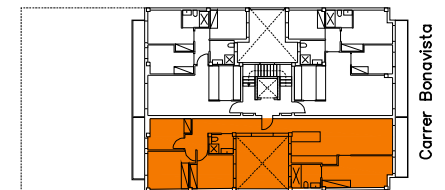

**PROMOCIÓ RESIDENCIAL DE  
12 HABITATGES  
PLURIFAMILIARS  
1 LOCAL COMERCIAL I 12  
PLACES D'APARCAMENT**

C/ BONAVISTA, 11  
MONTCADA I REIXAC

ESCALA PLÀNOL: 1/75  
format DinA3

ORIENTACIÓ:  
N

<b>SUPERFÍCIE CONSTRUÏDA:</b>	<b>107,07</b>
<b>SUPERFÍCIE ÚTIL INTERIOR:</b>	<b>91,86</b>
REBEDOR	R 5,85
ESTAR-MENJADOR-CUINA	EMK 27,98
PAS	P 6,62
DORMITORI 1	D1 8,46
DORMITORI 2	D2 9,90
DORMITORI 3	D3 11,27
DORMITORI PPAL	DC 13,87
BANY	B 3,15
BANY DORMITORI	DB 4,76
<b>SUPERFÍCIE ÚTIL EXTERIOR</b>	
BALCO	B 9,03

PLANTA SOTACOBERTA