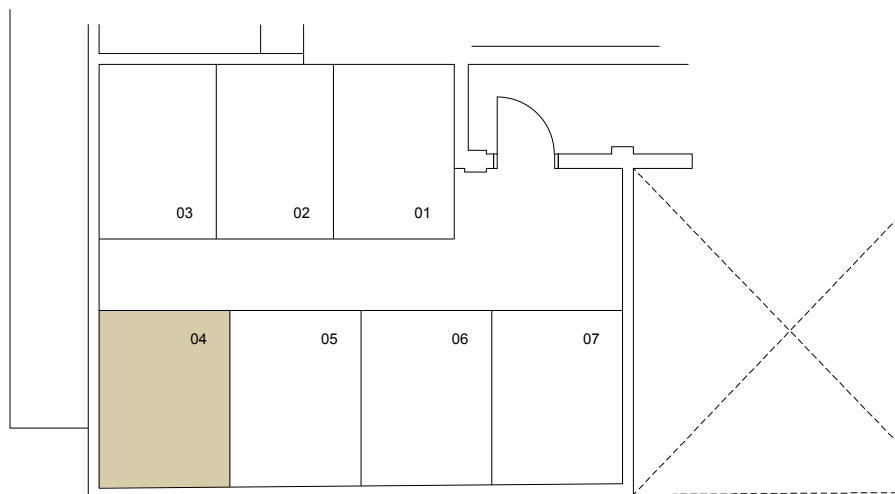

PROMOCIÓ RESIDENCIAL DE  
12 HABITATGES  
PLURIFAMILIARS  
1 LOCAL COMERCIAL I 12  
PLACES D'APARCAMENT

C/ BONAVISTA, 11  
MONTCADA I REIXAC

ESCALA PLANOL: 1/75  
format DinA3

<b>SUPERFÍCIE CONSTRUÏDA:</b>	<b>78,61</b>
<b>SUPERFÍCIE ÚTIL INTERIOR:</b>	<b>68,16</b>
REBEDOR	R 3,13
ESTAR-MENJADOR-CUINA	EMK 27,67
DISTRIBUIDOR	D 2,29
PAS	P 2,28
DORMITORI 1	D1 7,18
DORMITORI 2	D2 7,53
DORMITORI PPAL	D4 10,98
BANY	B 4,00
BANY DORMITORI	DB 3,10
<b>SUPERFÍCIE ÚTIL EXTERIOR</b>	
BALCO	B 8,02

PLANTA SOTACOBERTA