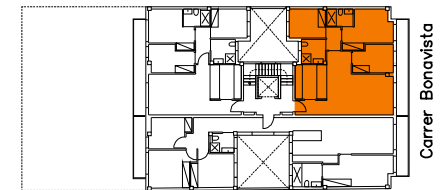

PROMOCIÓ RESIDENCIAL DE  
12 HABITATGES  
PLURIFAMILIARS  
1 LOCAL COMERCIAL I 12  
PLACES D'APARCAMENT

C/ BONAVISTA, 11  
MONTCADA I REIXAC

ESCALA PLANOL: 1/75  
format DinA3

<b>SUPERFÍCIE CONSTRUÏDA:</b>	<b>78,61</b>
<b>SUPERFÍCIE ÚTIL INTERIOR:</b>	<b>68,16</b>
REBEDOR	R 3,13
ESTAR-MENJADOR-CUINA	EMK 27,67
DISTRIBUIDOR	D 2,29
PAS	P 2,28
DORMITORI 1	D1 7,18
DORMITORI 2	D2 7,53
DORMITORI PPAL	D4 10,98
BANY	B 4,00
BANY DORMITORI	DB 3,10
<b>SUPERFÍCIE ÚTIL EXTERIOR</b>	
BALCO	B 8,02

PLANTA SOTACOBERTA