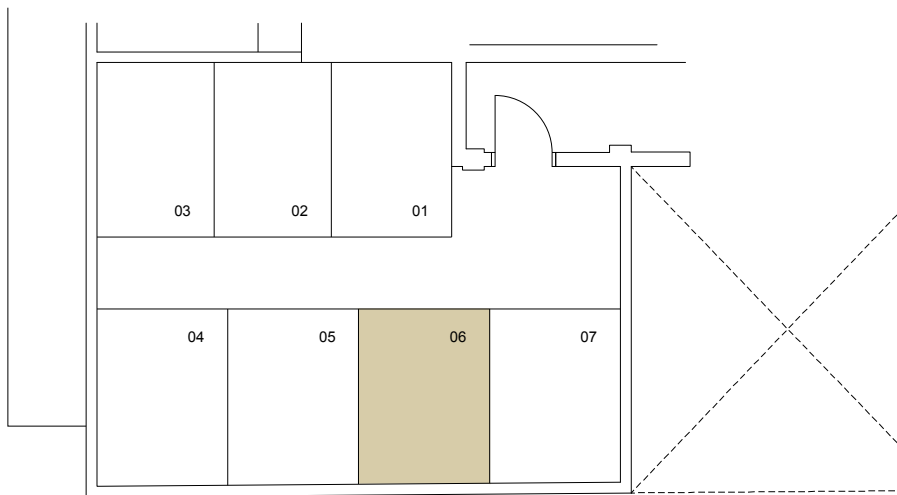

**PROMOCIÓ RESIDENCIAL DE  
12 HABITATGES  
PLURIFAMILIARS  
1 LOCAL COMERCIAL I 12  
PLACES D'APARCAMENT**

C/ BONAVISTA, 11  
MONTCADA I REIXAC

ESCALA PLÀNOL: 1/75  
format DinA3

ORIENTACIÓ:  
N

<b>SUPERFÍCIE CONSTRUÏDA:</b>	<b>107,07</b>
<b>SUPERFÍCIE ÚTIL INTERIOR:</b>	<b>91,86</b>
REBEDOR	R 5,85
ESTAR-MENJADOR-CUINA	EMK 27,98
PAS	P 6,62
DORMITORI 1	D1 8,46
DORMITORI 2	D2 9,90
DORMITORI 3	D3 11,27
DORMITORI PPAL	DC 13,87
BANY	B 3,15
BANY DORMITORI	DB 4,76
<b>SUPERFÍCIE ÚTIL EXTERIOR</b>	
BALCO	B 9,03

PLANTA SOTACOBERTA