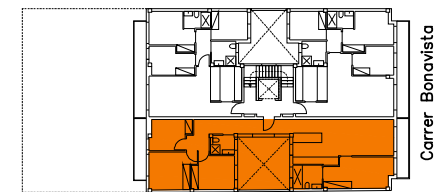

**PROMOCIÓ RESIDENCIAL DE  
12 HABITATGES  
PLURIFAMILIARS  
1 LOCAL COMERCIAL I 12  
PLACES D'APARCAMENT**

C/ BONAVISTA, 11  
MONTCADA I REIXAC

ESCALA PLÀNOL: 1/75  
format DinA3

ORIENTACIÓ:  
N

<b>SUPERFÍCIE CONSTRUÏDA:</b>	<b>107,07</b>
<b>SUPERFÍCIE ÚTIL INTERIOR:</b>	<b>91,86</b>
REBEDOR	R 5,85
ESTAR-MENJADOR-CUINA	EMK 27,98
PAS	P 6,62
DORMITORI 1	D1 8,46
DORMITORI 2	D2 9,90
DORMITORI 3	D3 11,27
DORMITORI PPAL	DC 13,87
BANY	B 3,15
BANY DORMITORI	DB 4,76
<b>SUPERFÍCIE ÚTIL EXTERIOR</b>	
BALCO	B 9,03

PLANTA SOTACOBERTA