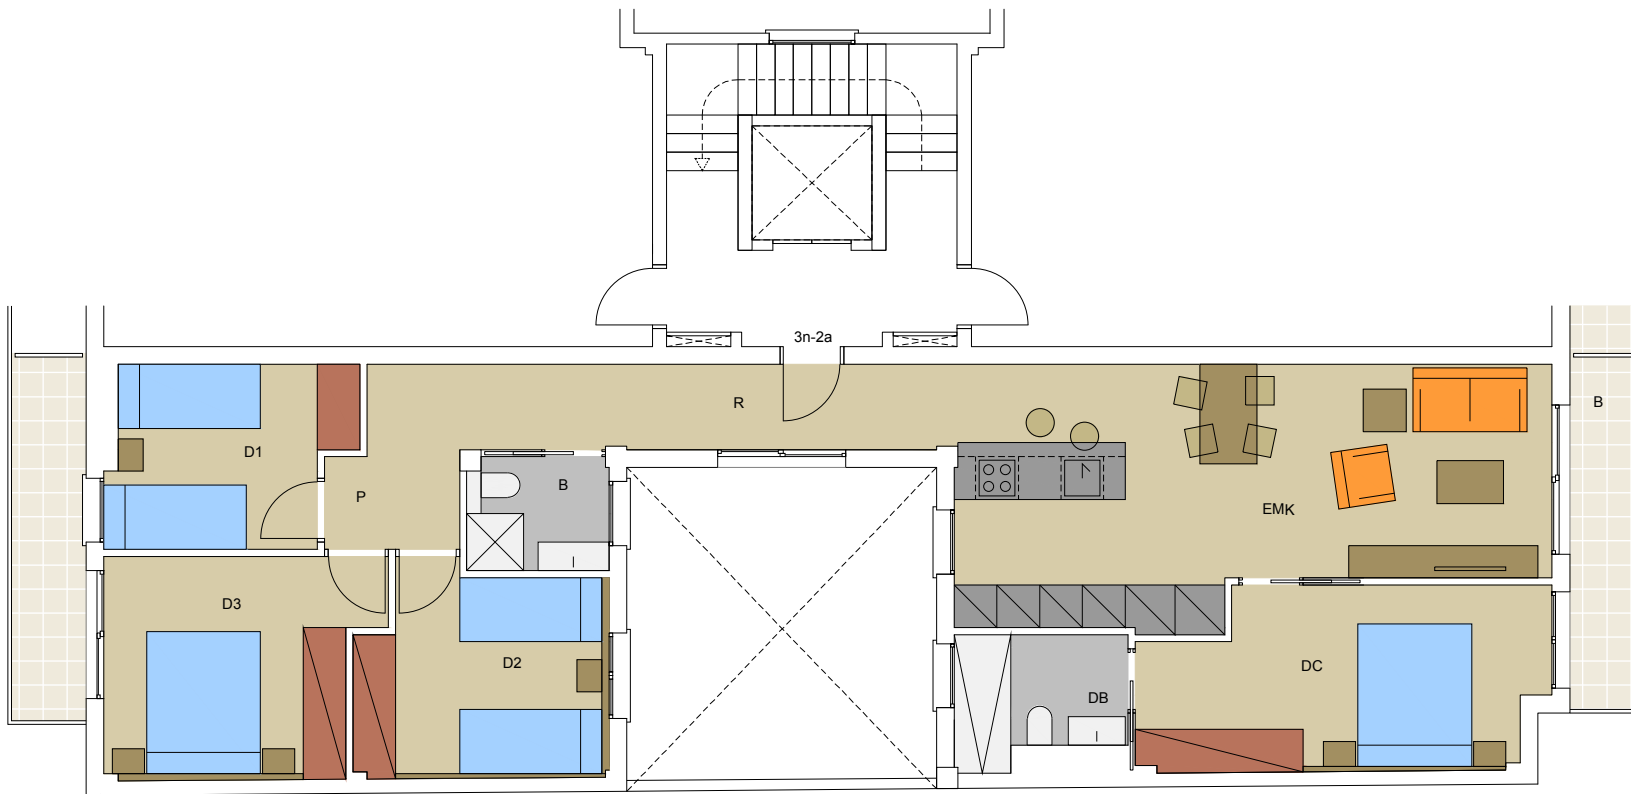

**PROMOCIÓ RESIDENCIAL DE  
12 HABITATGES  
PLURIFAMILIARS  
1 LOCAL COMERCIAL I 12  
PLACES D'APARCAMENT**

C/ BONAVISTA, 11  
MONTCADA I REIXAC

ESCALA PLÀNOL: 1/75  
format DinA3

ORIENTACIÓ:  
N

<b>SUPERFÍCIE CONSTRUÏDA:</b>	<b>107,07</b>
<b>SUPERFÍCIE ÚTIL INTERIOR:</b>	<b>91,86</b>
REBEDOR	R 5,85
ESTAR-MENJADOR-CUINA	EMK 27,98
PAS	P 6,62
DORMITORI 1	D1 8,46
DORMITORI 2	D2 9,90
DORMITORI 3	D3 11,27
DORMITORI PPAL	DC 13,87
BANY	B 3,15
BANY DORMITORI	DB 4,76
<b>SUPERFÍCIE ÚTIL EXTERIOR</b>	
BALCO	B 9,03

PLANTA SOTACOBERTA