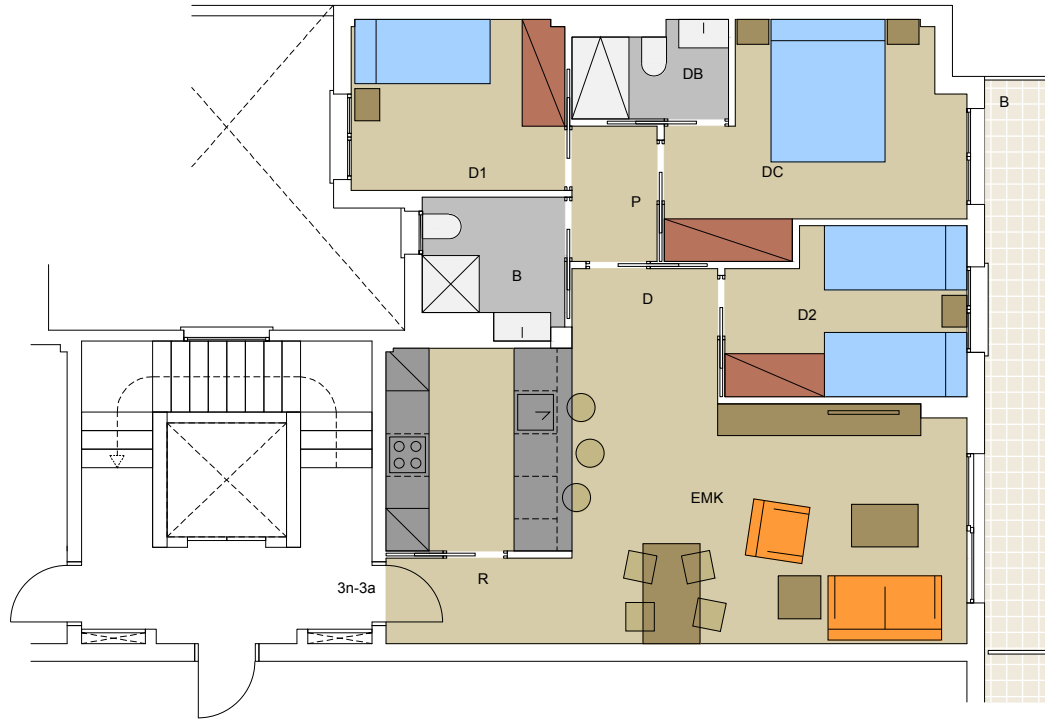

**PROMOCIÓ RESIDENCIAL DE
12 HABITATGES
PLURIFAMILIARS
1 LOCAL COMERCIAL I 12
PLACES D'APARCAMENT**

C/ BONAVIDA, 11
MONTCADA I REIXAC

ESCALA PLÀNOL: 1/50
format DinA3

SUPERFÍCIE CONSTRUÏDA:	78,61
SUPERFÍCIE ÚTIL INTERIOR:	68,16
REBEDOR	R 3,13
ESTAR-MENJADOR-CUINA	EMK 27,67
DISTRIBUIDOR	D 2,29
PAS	P 2,28
DORMITORI 1	D1 7,18
DORMITORI 2	D2 7,53
DORMITORI PPAL	D4 10,98
BANY	B 4,00
BANY DORMITORI	DB 3,10
SUPERFÍCIE ÚTIL EXTERIOR	
BALCO	B 8,02

PLANTA SOTACOBERTA