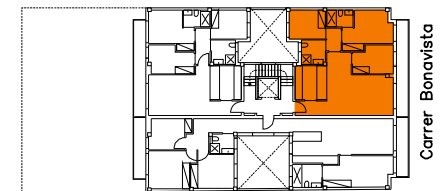

**PROMOCIÓ RESIDENCIAL DE
12 HABITATGES
PLURIFAMILIARS
1 LOCAL COMERCIAL I 12
PLACES D'APARCAMENT**

C/ BONAVIDA, 11
MONTCADA I REIXAC

ESCALA PLÀNOL: 1/50
format DinA3

SUPERFÍCIE CONSTRUÏDA:	78,61
SUPERFÍCIE ÚTIL INTERIOR:	68,16
REBEDOR	R 3,13
ESTAR-MENJADOR-CUINA	EMK 27,67
DISTRIBUIDOR	D 2,29
PAS	P 2,28
DORMITORI 1	D1 7,18
DORMITORI 2	D2 7,53
DORMITORI PPAL	D4 10,98
BANY	B 4,00
BANY DORMITORI	DB 3,10
SUPERFÍCIE ÚTIL EXTERIOR	
BALCO	B 8,02

PLANTA SOTACOBERTA