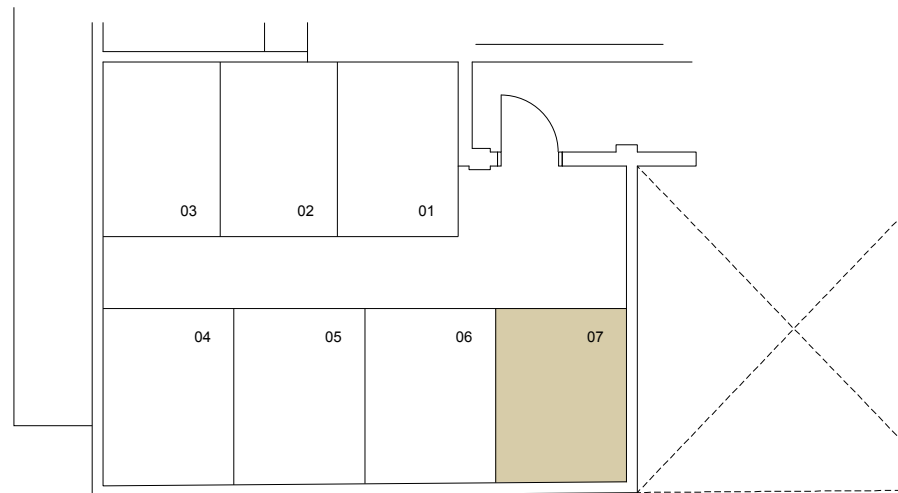

**PROMOCIÓ RESIDENCIAL DE
12 HABITATGES
PLURIFAMILIARS
1 LOCAL COMERCIAL I 12
PLACES D'APARCAMENT**

C/ BONAVIDA, 11
MONTCADA I REIXAC

ESCALA PLÀNOL: 1/50
format DinA3

SUPERFÍCIE CONSTRUÏDA:	78,61
SUPERFÍCIE ÚTIL INTERIOR:	68,16
REBEDOR	R 3,13
ESTAR-MENJADOR-CUINA	EMK 27,67
DISTRIBUIDOR	D 2,29
PAS	P 2,28
DORMITORI 1	D1 7,18
DORMITORI 2	D2 7,53
DORMITORI PPAL	D4 10,98
BANY	B 4,00
BANY DORMITORI	DB 3,10
SUPERFÍCIE ÚTIL EXTERIOR	
BALCO	B 8,02

PLANTA SOTACOBERTA