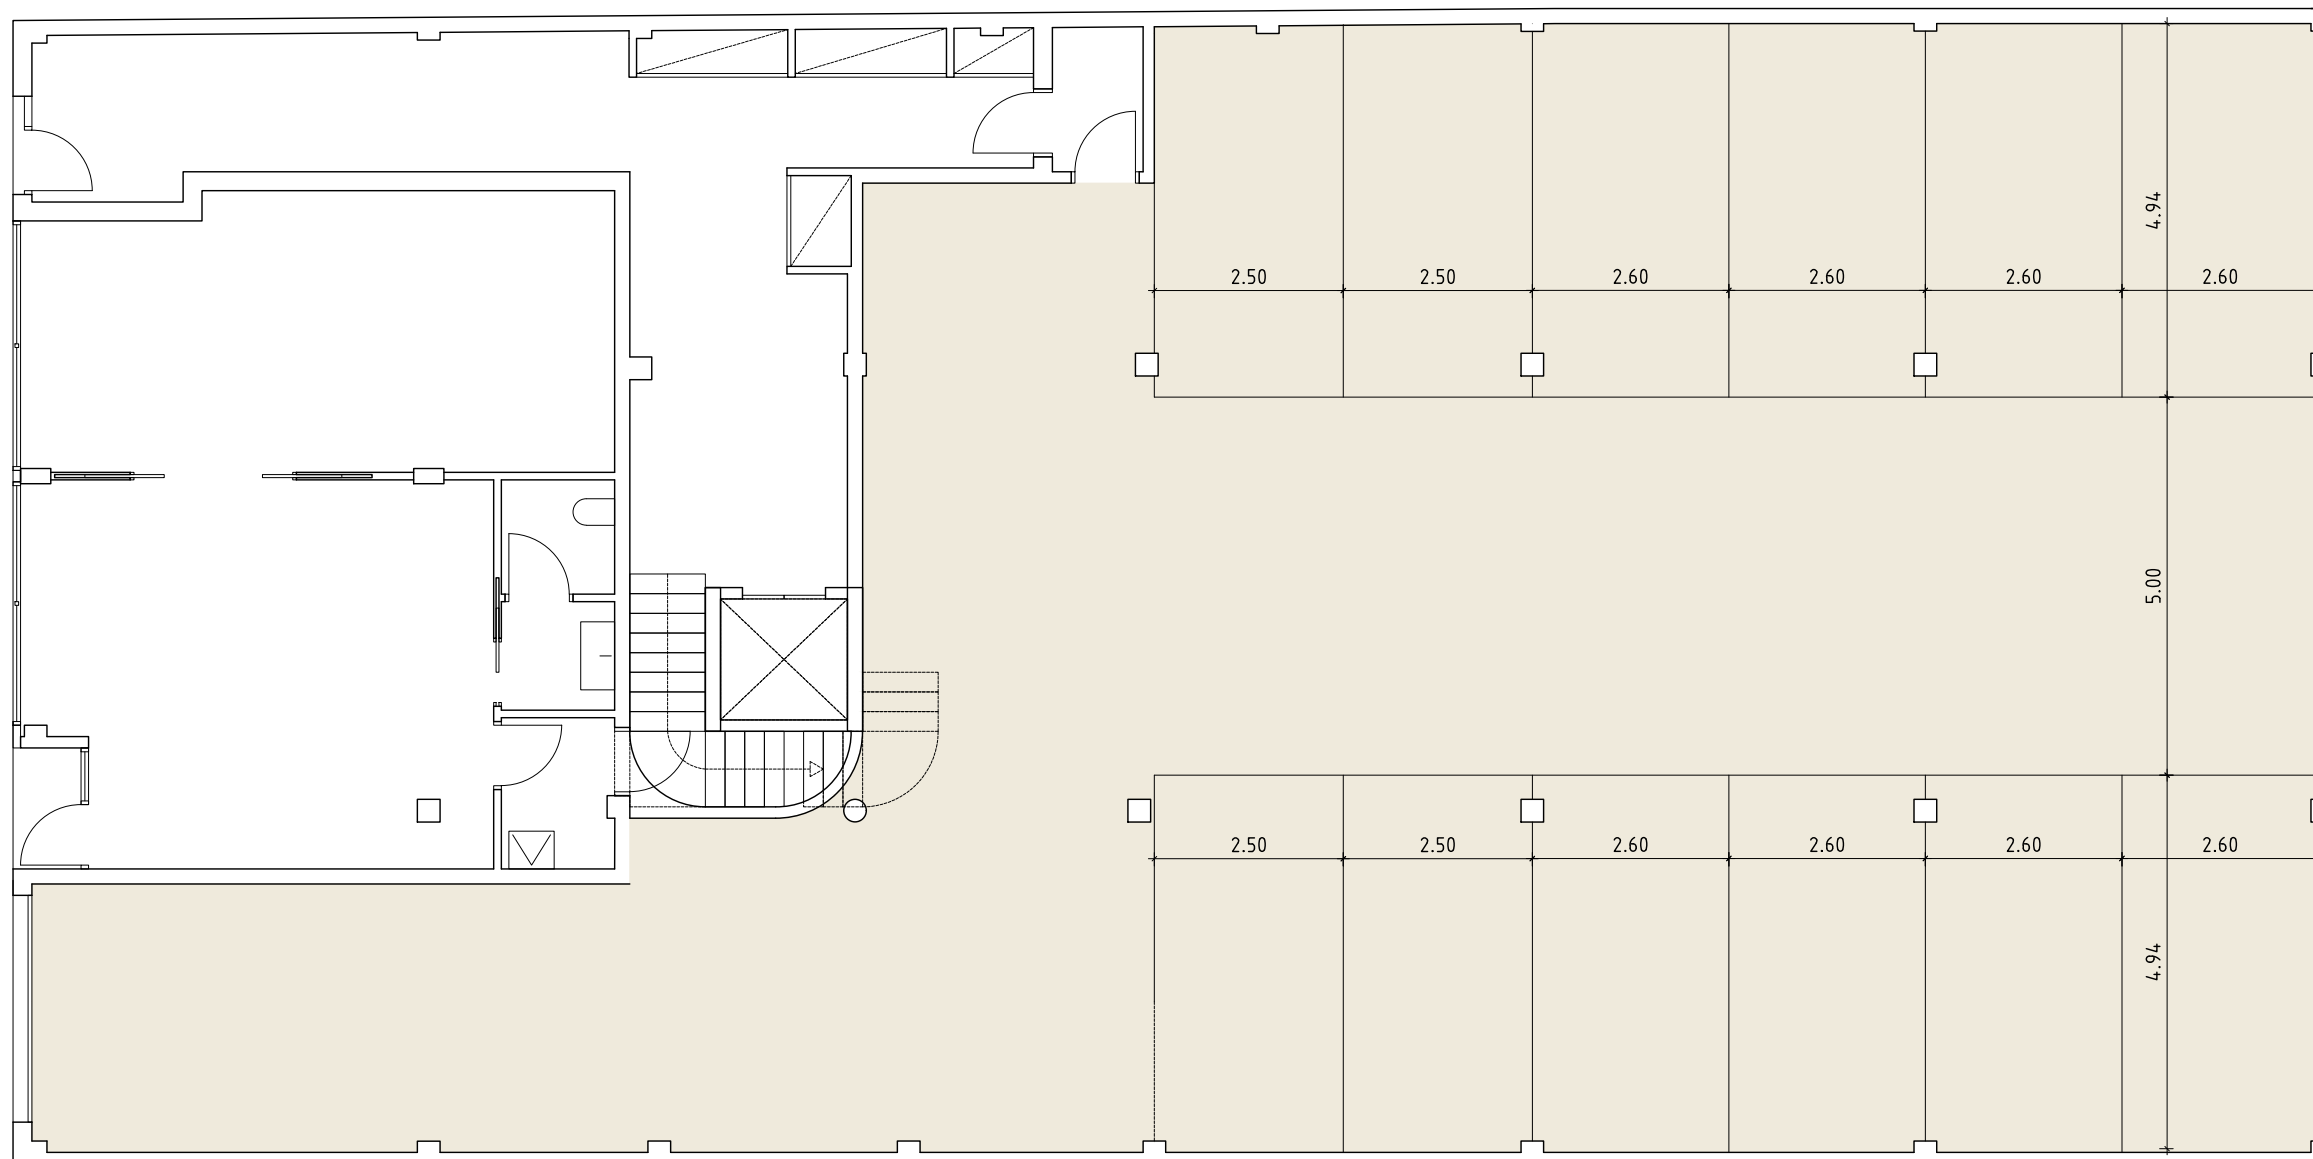

**PROMOCIÓ RESIDENCIAL DE
12 HABITATGES
PLURIFAMILARS
1 LOCAL COMERCIAL I 12
PLACES D'APARCAMENT**

C/ BONAVISTA, 11
MONTCADA I REIXAC

ESCALA PLÀNOL: 1/50
format DinA3

ORIENTACIÓ:
N

PLANTA BAIXA