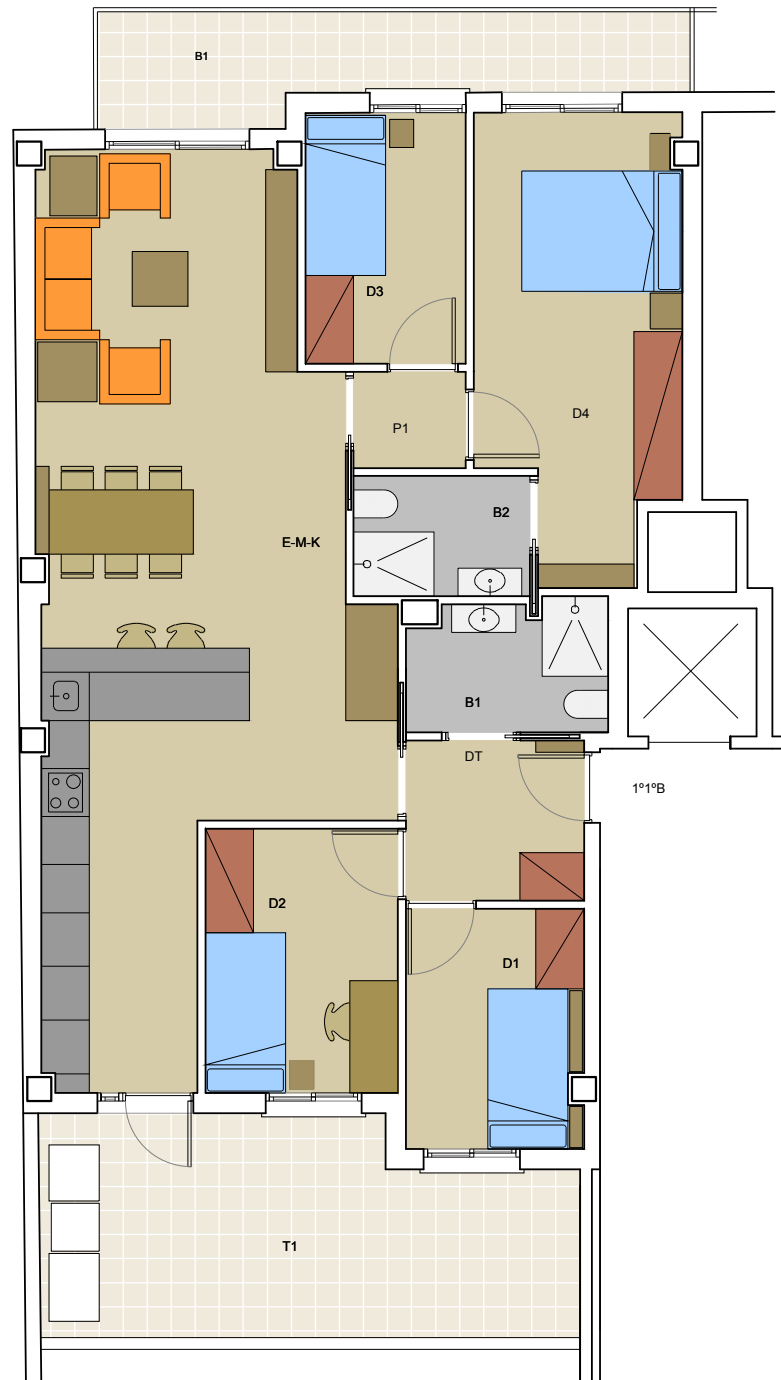

## PROMOCIÓ RESIDENCIAL DE 33 HABITATGES PLURIFAMILARS

C/ CLAVELL, 4, CANTONADA PSG. ROCAMORA  
C/ GUADIANA  
MONTCADA I REIXAC

C. GUADIANA

PSG. ROCAMORA

C. CLAVELL

ESCALA PLÀNOL: 1/60  
format DinA3

ORIENTACIÓ:

<b>SUPERFÍCIE CONSTRUÏDA:</b>	<b>99,73</b>
<b>SUPERFÍCIE ÚTIL INTERIOR:</b>	<b>86,37</b>
ESTAR-MENJADOR	EMK 38,65
DISTRIBUIDOR	DT 4,45
PAS	P 1,68
DORMITORI 1	D1 6,59
DORMITORI 2	D2 7,92
DORMITORI 3	D3 6,27
DORMITORI 4	D4 13,56
BANY 1	B1 3,95
BANY 2	B2 3,30
<b>SUPERFÍCIE ÚTIL EXTERIOR</b>	
BALCONS	B 8,45
TERRASSA	T 17,19