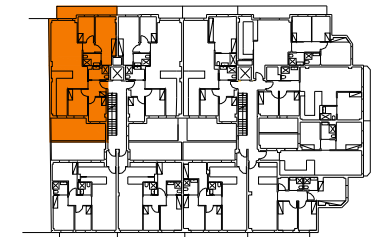

## PROMOCIÓ RESIDENCIAL DE 33 HABITATGES PLURIFAMILARS

C/ CLAVELL, 4, CANTONADA PSG. ROCAMORA  
C/ GUADIANA  
MONTCADA I REIXAC

C. GUADIANA

PSG. ROCAMORA

C. CLAVELL

ESCALA PLÀNOL: 1/60  
format DinA3

ORIENTACIÓ:

<b>SUPERFÍCIE CONSTRUÏDA:</b>	<b>99,73</b>
<b>SUPERFÍCIE ÚTIL INTERIOR:</b>	<b>86,37</b>
ESTAR-MENJADOR	EMK 38,65
DISTRIBUIDOR	DT 4,45
PAS	P 1,68
DORMITORI 1	D1 6,59
DORMITORI 2	D2 7,92
DORMITORI 3	D3 6,27
DORMITORI 4	D4 13,56
BANY 1	B1 3,95
BANY 2	B2 3,30
<b>SUPERFÍCIE ÚTIL EXTERIOR</b>	
BALCONS	B 8,45
TERRASSA	T 17,19