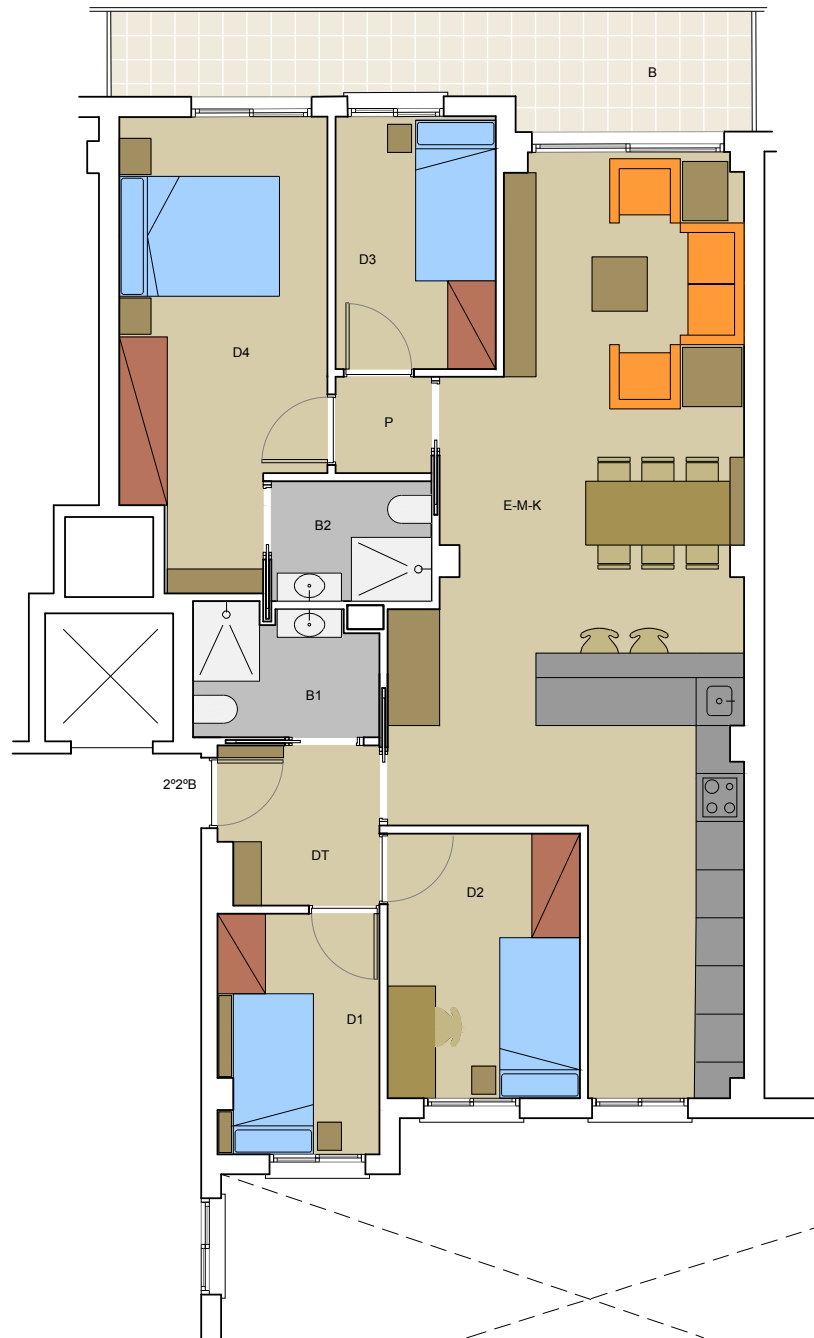

PROMOCIÓ RESIDENCIAL DE 33 HABITATGES PLURIFAMILARS

C/ CLAVELL, 4, CANTONADA PSG. ROCAMORA
C/ GUADIANA
MONTCADA I REIXAC

C. GUADIANA

PSG. ROCAMORA

C. CLAVELL

ESCALA PLÀNOL: 1/60
format DinA3

ORIENTACIÓ:
N

SUPERFÍCIE CONSTRUÏDA:	95,36
SUPERFÍCIE ÚTIL INTERIOR:	83,34
ESTAR-MENJADOR	EMK 37,69
DISTRIBUIDOR	DT 3,89
PAS	P 1,44
DORMITORI 1	D1 6,00
DORMITORI 2	D2 7,92
DORMITORI 3	D3 6,27
DORMITORI 4	D4 13,62
BANY 1	B1 3,67
BANY 2	B2 3,00
SUPERFÍCIE ÚTIL EXTERIOR	
BALCONS	B 9,33