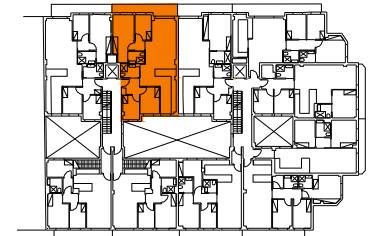

PROMOCIÓ RESIDENCIAL DE 33 HABITATGES PLURIFAMILARS

C/ CLAVELL, 4, CANTONADA PSG. ROCAMORA
C/ GUADIANA
MONTCADA I REIXAC

C. GUADIANA

PSG. ROCAMORA

C. CLAVELL

ESCALA PLÀNOL: 1/60
format DinA3

ORIENTACIÓ:
N

SUPERFÍCIE CONSTRUÏDA:	95,36
SUPERFÍCIE ÚTIL INTERIOR:	83,34
ESTAR-MENJADOR	EMK 37,69
DISTRIBUIDOR	DT 3,89
PAS	P 1,44
DORMITORI 1	D1 6,00
DORMITORI 2	D2 7,92
DORMITORI 3	D3 6,27
DORMITORI 4	D4 13,62
BANY 1	B1 3,67
BANY 2	B2 3,00
SUPERFÍCIE ÚTIL EXTERIOR	
BALCONS	B 9,33