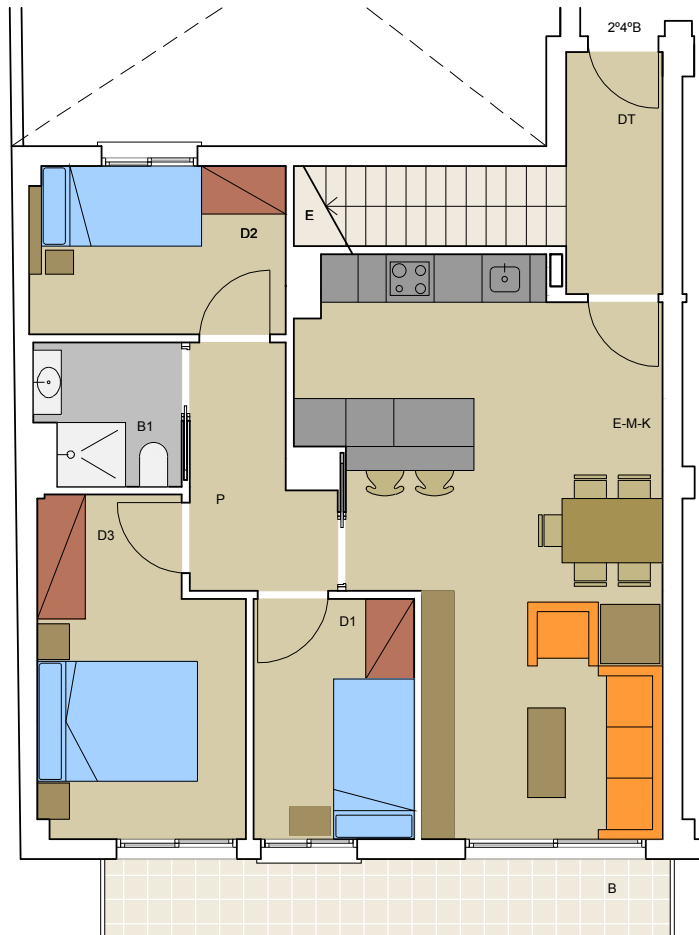

PROMOCIÓ RESIDENCIAL DE 33 HABITATGES PLURIFAMILIARS

C/ CLAVELL, 4, CANTONADA PSG. ROCAMORA
C/ GUADIANA
MONTCADA I REIXAC

C. GUADIANA

C. CLAVELL

PSG. ROCAMORA

ESCALA PLÀNOL: 1/60
format DinA3

ORIENTACIÓ:
N

SUPERFÍCIE CONSTRUÏDA: 114,21

SUPERFÍCIE ÚTIL INTERIOR: 91,81

ESTAR-MENJADOR	EMK	26,43
DISTRIBUIDOR	DT	3,71
PAS	P	4,49
DORMITORI 1	D1	6,00
DORMITORI 2	D2	6,62
DORMITORI 3	D3	10,10
DORMITORI 4	D4	13,62
BANY 1	B1	2,86
SALA	S	28,89
ESCALA	E	3,42

SUPERFÍCIE ÚTIL EXTERIOR

BALCONS	B	6,70
TERRASSA	T	32,37