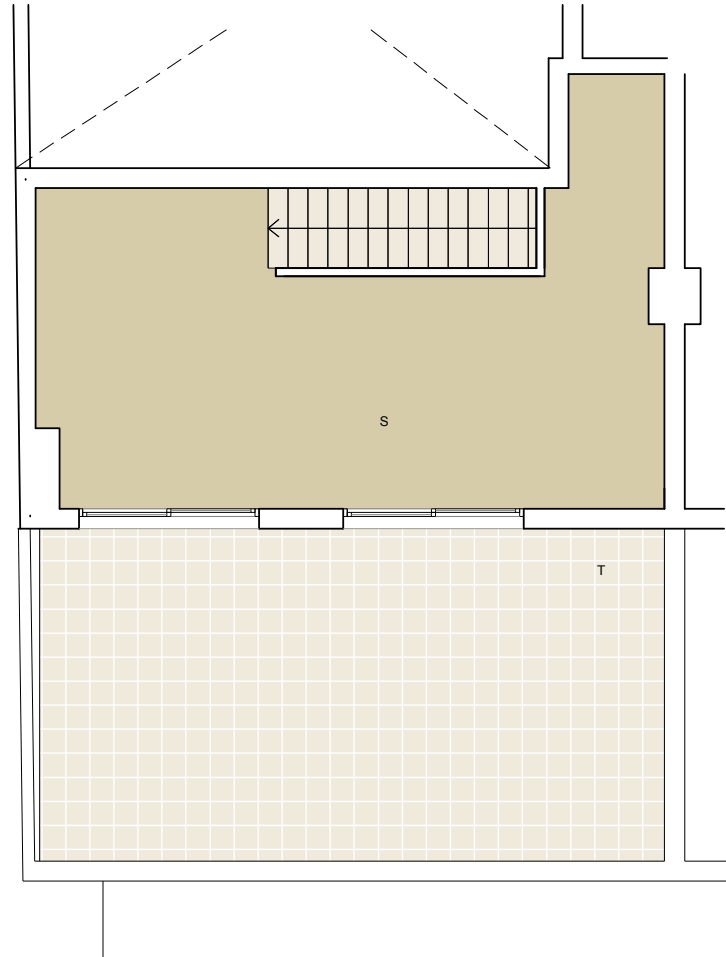

PROMOCIÓ RESIDENCIAL DE 33 HABITATGES PLURIFAMILIARS

C/ CLAVELL, 4, CANTONADA PSG. ROCAMORA
C/ GUADIANA
MONTCADA I REIXAC

C. GUADIANA

C. CLAVELL

PSG. ROCAMORA

ESCALA PLÀNOL: 1/60
format DinA3

ORIENTACIÓ:
N

SUPERFÍCIE CONSTRUÏDA: 114,21

SUPERFÍCIE ÚTIL INTERIOR: 91,81

ESTAR-MENJADOR	EMK	26,43
DISTRIBUIDOR	DT	3,71
PAS	P	4,49
DORMITORI 1	D1	6,00
DORMITORI 2	D2	6,62
DORMITORI 3	D3	10,10
DORMITORI 4	D4	13,62
BANY 1	B1	2,86
SALA	S	28,89
ESCALA	E	3,42

SUPERFÍCIE ÚTIL EXTERIOR

BALCONS	B	6,70
TERRASSA	T	32,37