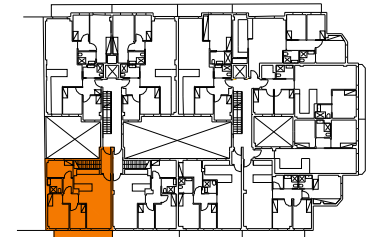

PROMOCIÓ RESIDENCIAL DE 33 HABITATGES PLURIFAMILIARS

C/ CLAVELL, 4, CANTONADA PSG. ROCAMORA
C/ GUADIANA
MONTCADA I REIXAC

C. GUADIANA

C. CLAVELL

PSG. ROCAMORA

ESCALA PLÀNOL: 1/60
format DinA3

ORIENTACIÓ:
N

SUPERFÍCIE CONSTRUÏDA: 114,21

SUPERFÍCIE ÚTIL INTERIOR: 91,81

ESTAR-MENJADOR	EMK	26,43
DISTRIBUIDOR	DT	3,71
PAS	P	4,49
DORMITORI 1	D1	6,00
DORMITORI 2	D2	6,62
DORMITORI 3	D3	10,10
DORMITORI 4	D4	13,62
BANY 1	B1	2,86
SALA	S	28,89
ESCALA	E	3,42