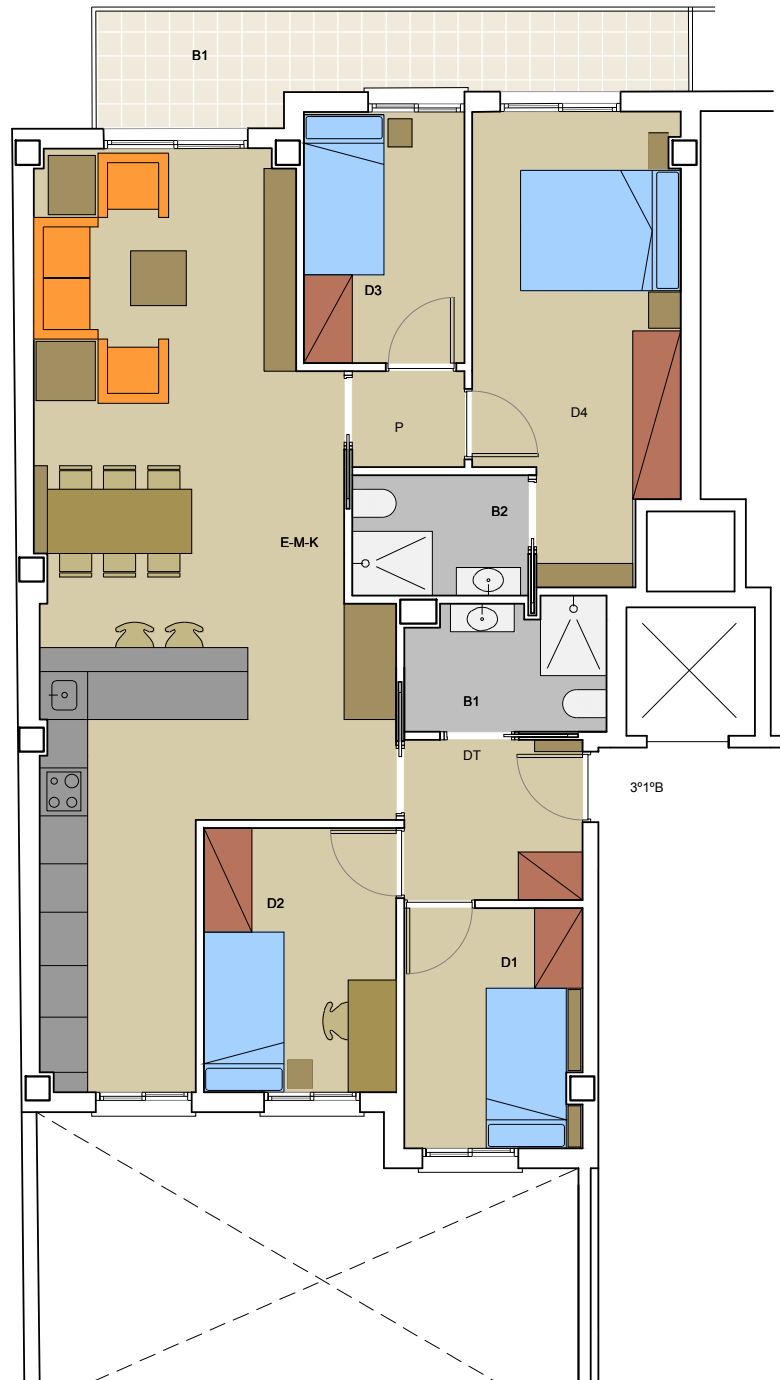

PROMOCIÓ RESIDENCIAL DE 33 HABITATGES PLURIFAMILARS

C/ CLAVELL, 4, CANTONADA PSG. ROCAMORA
C/ GUADIANA
MONTCADA I REIXAC

C. GUADIANA

PSG. ROCAMORA

C. CLAVELL

ESCALA PLÀNOL: 1/60
format DinA3

ORIENTACIÓ:
N

SUPERFÍCIE CONSTRUÏDA:	99,73
SUPERFÍCIE ÚTIL INTERIOR:	86,37
ESTAR-MENJADOR	EMK 38,65
DISTRIBUIDOR	DT 4,45
PAS	P 1,68
DORMITORI 1	D1 6,59
DORMITORI 2	D2 7,92
DORMITORI 3	D3 6,27
DORMITORI 4	D4 13,56
BANY 1	B1 3,95
BANY 2	B2 3,30
SUPERFÍCIE ÚTIL EXTERIOR	
BALCONS	B 8,45