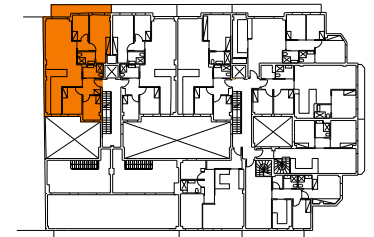

PROMOCIÓ RESIDENCIAL DE 33 HABITATGES PLURIFAMILARS

C/ CLAVELL, 4, CANTONADA PSG. ROCAMORA
C/ GUADIANA
MONTCADA I REIXAC

C. GUADIANA

PSG. ROCAMORA

C. CLAVELL

ESCALA PLÀNOL: 1/60
format DinA3

ORIENTACIÓ:
N

SUPERFÍCIE CONSTRUÏDA:	99,73
SUPERFÍCIE ÚTIL INTERIOR:	86,37
ESTAR-MENJADOR	EMK 38,65
DISTRIBUIDOR	DT 4,45
PAS	P 1,68
DORMITORI 1	D1 6,59
DORMITORI 2	D2 7,92
DORMITORI 3	D3 6,27
DORMITORI 4	D4 13,56
BANY 1	B1 3,95
BANY 2	B2 3,30
SUPERFÍCIE ÚTIL EXTERIOR	
BALCONS	B 8,45