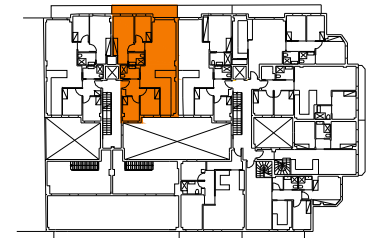

## PROMOCIÓ RESIDENCIAL DE 33 HABITATGES PLURIFAMILARS

C/ CLAVELL, 4, CANTONADA PSG. ROCAMORA  
C/ GUADIANA  
MONTCADA I REIXAC

C. GUADIANA

PSG. ROCAMORA

C. CLAVELL

ESCALA PLÀNOL: 1/60  
format DinA3

ORIENTACIÓ:  
N

<b>SUPERFÍCIE CONSTRUÏDA:</b>	<b>95,36</b>
<b>SUPERFÍCIE ÚTIL INTERIOR:</b>	<b>83,34</b>
ESTAR-MENJADOR	EMK 37,69
DISTRIBUIDOR	DT 3,89
PAS	P 1,44
DORMITORI 1	D1 6,00
DORMITORI 2	D2 7,92
DORMITORI 3	D3 6,27
DORMITORI 4	D4 13,62
BANY 1	B1 3,67
BANY 2	B2 3,00
<b>SUPERFÍCIE ÚTIL EXTERIOR</b>	
BALCONS	B 9,33