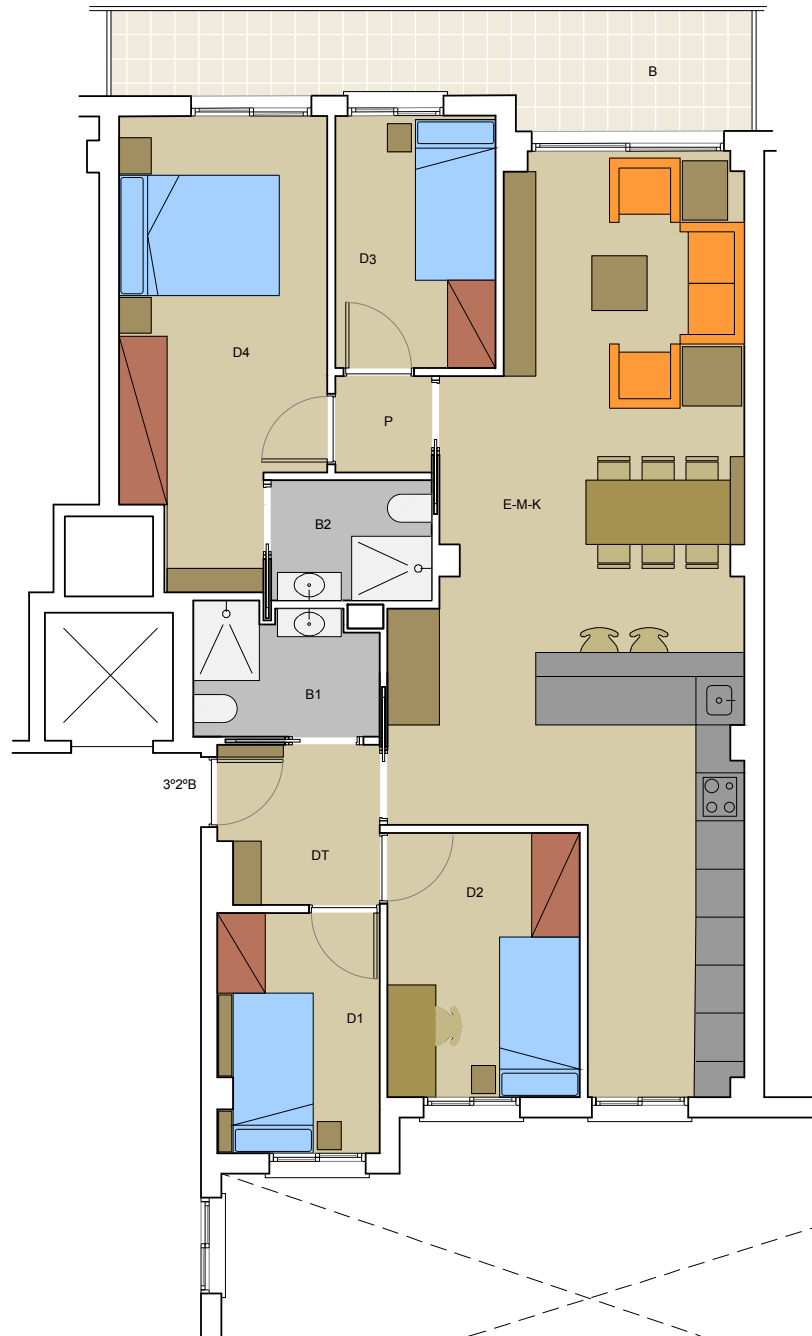

## PROMOCIÓ RESIDENCIAL DE 33 HABITATGES PLURIFAMILARS

C/ CLAVELL, 4, CANTONADA PSG. ROCAMORA  
C/ GUADIANA  
MONTCADA I REIXAC

C. GUADIANA

PSG. ROCAMORA

C. CLAVELL

ESCALA PLÀNOL: 1/60  
format DinA3

ORIENTACIÓ:  
N

<b>SUPERFÍCIE CONSTRUÏDA:</b>	<b>95,36</b>
<b>SUPERFÍCIE ÚTIL INTERIOR:</b>	<b>83,34</b>
ESTAR-MENJADOR	EMK 37,69
DISTRIBUIDOR	DT 3,89
PAS	P 1,44
DORMITORI 1	D1 6,00
DORMITORI 2	D2 7,92
DORMITORI 3	D3 6,27
DORMITORI 4	D4 13,62
BANY 1	B1 3,67
BANY 2	B2 3,00
<b>SUPERFÍCIE ÚTIL EXTERIOR</b>	
BALCONS	B 9,33