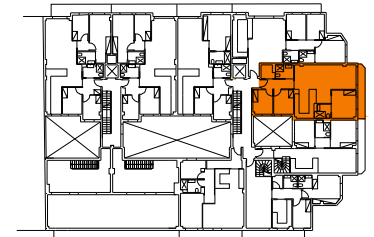

## PROMOCIÓ RESIDENCIAL DE 33 HABITATGES PLURIFAMILARS

C/ CLAVELL, 4, CANTONADA PSG. ROCAMORA  
C/ GUADIANA  
MONTCADA I REIXAC

C. GUADIANA

PSG. ROCAMORA

C. CLAVELL

ESCALA PLÀNOL: 1/60  
format DinA3

ORIENTACIÓ:  
N

<b>SUPERFÍCIE CONSTRUÏDA:</b>	<b>84,59</b>
<b>SUPERFÍCIE ÚTIL INTERIOR:</b>	<b>73,56</b>
ESTAR-MENJADOR	EMK 34,51
DISTRIBUIDOR	DT 4,80
SAFAREIG	S 2,53
DORMITORI 1	D1 7,30
DORMITORI 2	D2 7,35
DORMITORI 3	D3 10,31
BANY 1	B1 3,63
BANY 2	B2 3,13
<b>SUPERFÍCIE ÚTIL EXTERIOR</b>	
BALCONS	B 5,28