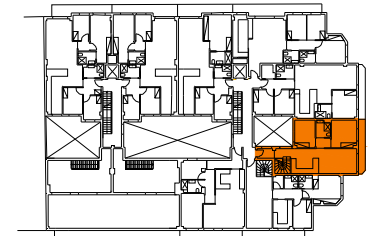

PROMOCIÓ RESIDENCIAL DE 33 HABITATGES PLURIFAMILARS

C/ CLAVELL, 4, CANTONADA PSG. ROCAMORA
C/ GUADIANA
MONTCADA I REIXAC

C. GUADIANA

PSG. ROCAMORA

C. CLAVELL

ESCALA PLÀNOL: 1/60
format DinA3

ORIENTACIÓ:
N

SUPERFÍCIE CONSTRUÏDA:	100,80
SUPERFÍCIE ÚTIL INTERIOR:	81,23
ESTAR-MENJADOR	EMK 30,70
DISTRIBUIDOR	DT 2,77
PAS	P 2,16
DORMITORI 1	D1 8,43
DORMITORI 2	D2 10,41
BANY 1	B1 3,50
ESCALA	E 3,94
SALA	S 24,09
SUPERFÍCIE ÚTIL EXTERIOR	
BALCONS	B 5,28
TERRASSA	T 29,80