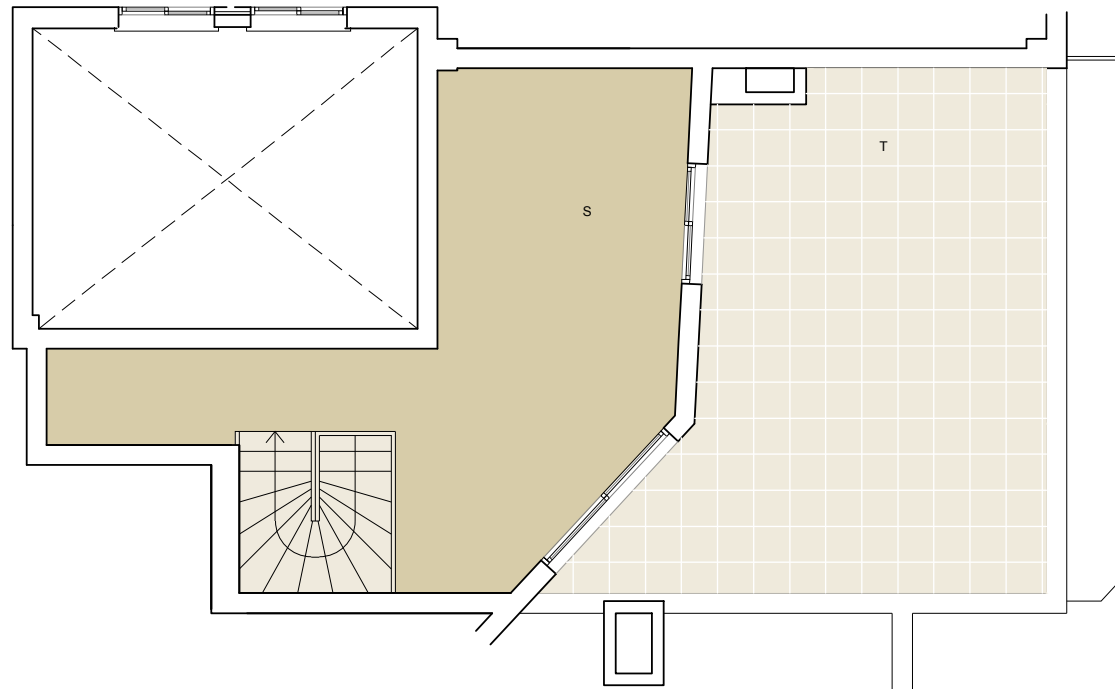

PROMOCIÓ RESIDENCIAL DE 33 HABITATGES PLURIFAMILARS

C/ CLAVELL, 4, CANTONADA PSG. ROCAMORA
C/ GUADIANA
MONTCADA I REIXAC

C. GUADIANA

PSG. ROCAMORA

C. CLAVELL

ESCALA PLÀNOL: 1/60
format DinA3

ORIENTACIÓ:
N

SUPERFÍCIE CONSTRUÏDA:	100,80
SUPERFÍCIE ÚTIL INTERIOR:	81,23
ESTAR-MENJADOR	EMK 30,70
DISTRIBUIDOR	DT 2,77
PAS	P 2,16
DORMITORI 1	D1 8,43
DORMITORI 2	D2 10,41
BANY 1	B1 3,50
ESCALA	E 3,94
SALA	S 24,09
SUPERFÍCIE ÚTIL EXTERIOR	
BALCONS	B 5,28
TERRASSA	T 29,80