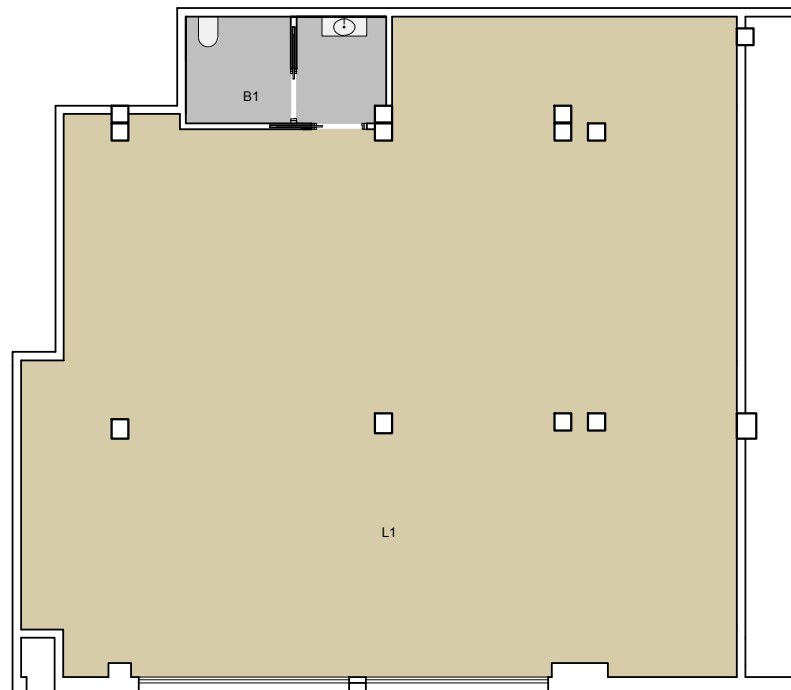

PROMOCIÓ RESIDENCIAL DE 33 HABITATGES PLURIFAMILIARS

C/ CLAVELL, 4, CANTONADA PSG. ROCAMORA
C/ GUADIANA
MONTCADA I REIXAC

C. GUADIANA

C. CLAVELL

PSG. ROCAMORA

ESCALA PLÀNOL: —
format DinA3

ORIENTACIÓ:
N

SUPERFÍCIE CONSTRUÏDA:	147,88	
SUPERFÍCIE ÚTIL INTERIOR:	140,50	
LOCAL 1	L1	133,76
BANY	B	6,74