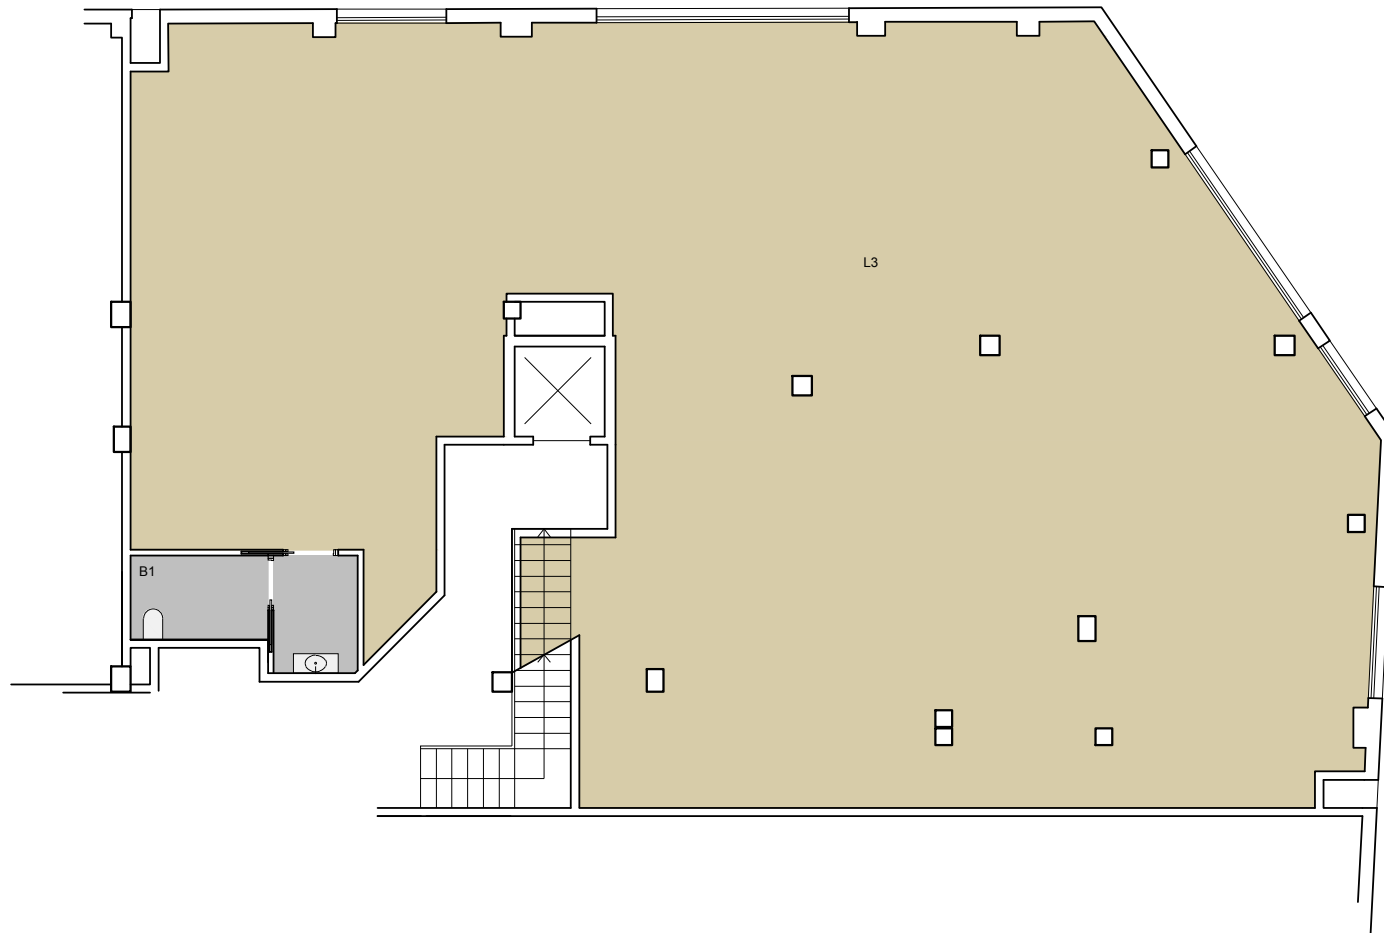

PROMOCIÓ RESIDENCIAL DE 33 HABITATGES PLURIFAMILIARS

C/ CLAVELL, 4, CANTONADA PSG. ROCAMORA
C/ GUADIANA
MONTCADA I REIXAC

C. GUADIANA

C. CLAVELL

PSG. ROCAMORA

ESCALA PLÀNOL: -
format DinA3

ORIENTACIÓ:
N

SUPERFÍCIE CONSTRUÏDA: 264,18

SUPERFÍCIE ÚTIL INTERIOR: 250,97

LOCAL 3	L3	244,05
BANY	B	6,92