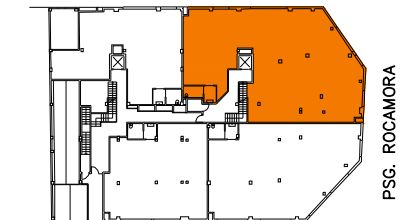

PROMOCIÓ RESIDENCIAL DE 33 HABITATGES PLURIFAMILIARS

C/ CLAVELL, 4, CANTONADA PSG. ROCAMORA
C/ GUADIANA
MONTCADA I REIXAC

C. GUADIANA

C. CLAVELL

PSG. ROCAMORA

ESCALA PLÀNOL: -
format DinA3

ORIENTACIÓ:
N

SUPERFÍCIE CONSTRUÏDA: 264,18

SUPERFÍCIE ÚTIL INTERIOR: 250,97

LOCAL 3	L3	244,05
BANY	B	6,92