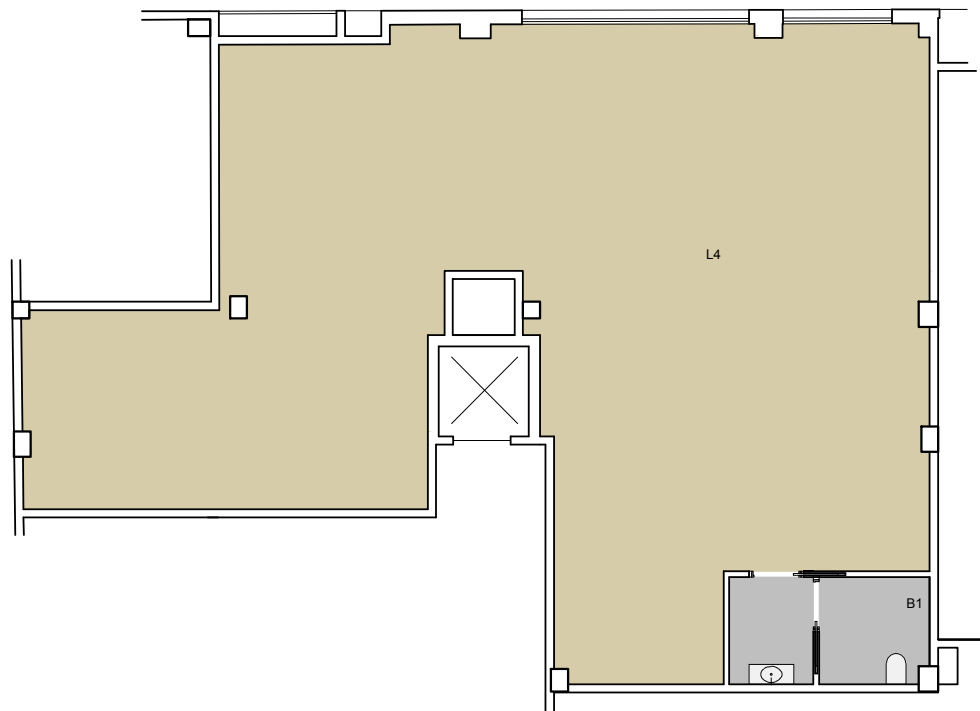

PROMOCIÓ RESIDENCIAL DE 33 HABITATGES PLURIFAMILARS

C/ CLAVELL, 4, CANTONADA PSG. ROCAMORA
C/ GUADIANA
MONTCADA I REIXAC

C. GUADIANA

C. CLAVELL

ESCALA PLÀNOL: 1/200
format DinA3

ORIENTACIÓ:

SUPERFÍCIE CONSTRUÏDA: 141,03

SUPERFÍCIE ÚTIL INTERIOR: 132,65

LOCAL 4	L4	125,90
BANY	B	6,60