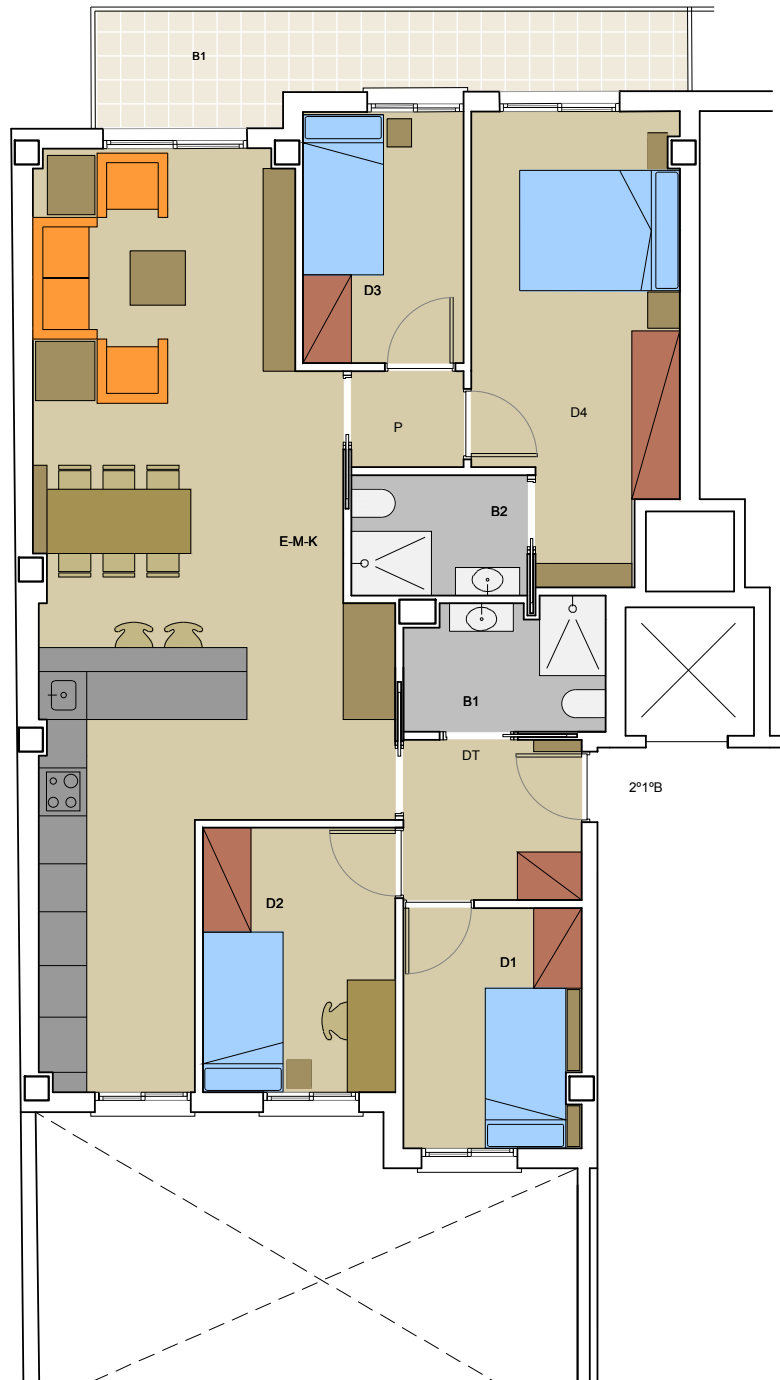

## PROMOCIÓ RESIDENCIAL DE 33 HABITATGES PLURIFAMILARS

C/ CLAVELL, 4, CANTONADA PSG. ROCAMORA  
C/ GUADIANA  
MONTCADA I REIXAC

C. GUADIANA

PSG. ROCAMORA

C. CLAVELL

ESCALA PLÀNOL: 1/60  
format DinA3

ORIENTACIÓ:  
N

<b>SUPERFÍCIE CONSTRUÏDA:</b>	<b>99,73</b>
<b>SUPERFÍCIE ÚTIL INTERIOR:</b>	<b>86,37</b>
ESTAR-MENJADOR	EMK 38,65
DISTRIBUIDOR	DT 4,45
PAS	P 1,68
DORMITORI 1	D1 6,59
DORMITORI 2	D2 7,92
DORMITORI 3	D3 6,27
DORMITORI 4	D4 13,56
BANY 1	B1 3,95
BANY 2	B2 3,30
<b>SUPERFÍCIE ÚTIL EXTERIOR</b>	
BALCONS	B 8,45