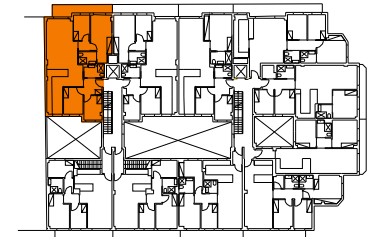

## PROMOCIÓ RESIDENCIAL DE 33 HABITATGES PLURIFAMILARS

C/ CLAVELL, 4, CANTONADA PSG. ROCAMORA  
C/ GUADIANA  
MONTCADA I REIXAC

C. GUADIANA

PSG. ROCAMORA

C. CLAVELL

ESCALA PLÀNOL: 1/60  
format DinA3

ORIENTACIÓ:  
N

<b>SUPERFÍCIE CONSTRUÏDA:</b>	<b>99,73</b>
<b>SUPERFÍCIE ÚTIL INTERIOR:</b>	<b>86,37</b>
ESTAR-MENJADOR	EMK 38,65
DISTRIBUIDOR	DT 4,45
PAS	P 1,68
DORMITORI 1	D1 6,59
DORMITORI 2	D2 7,92
DORMITORI 3	D3 6,27
DORMITORI 4	D4 13,56
BANY 1	B1 3,95
BANY 2	B2 3,30
<b>SUPERFÍCIE ÚTIL EXTERIOR</b>	
BALCONS	B 8,45