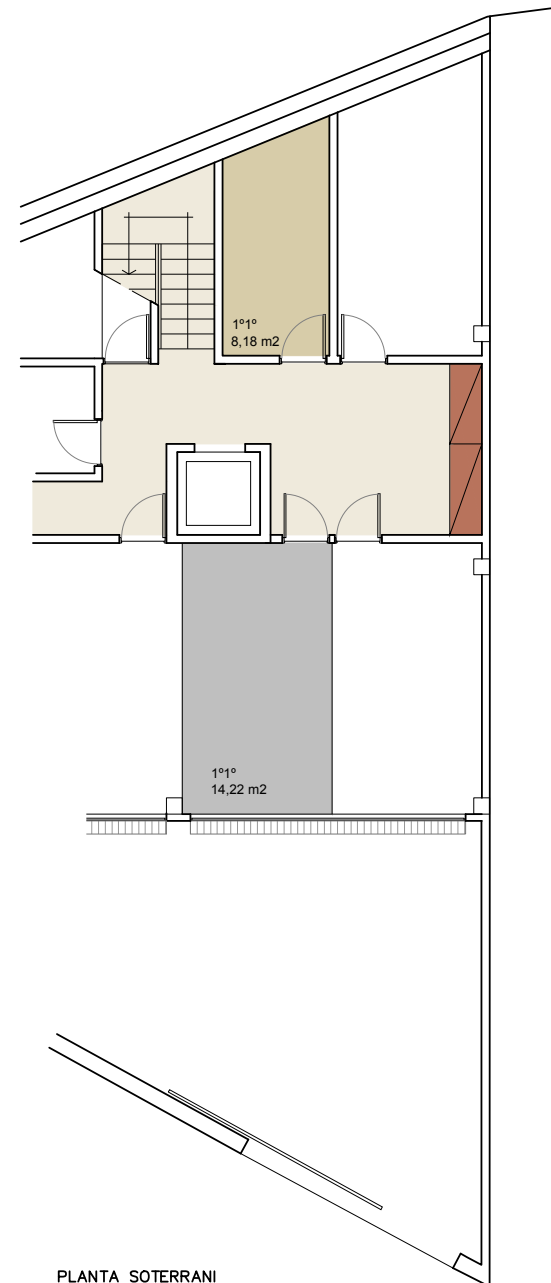

PROMOCIÓ RESIDENCIAL DE 4 HABITATGES PLURIFAMILARS

C/ DEL SOL, 35
ORDAL (SUBIRATS)

PLANTA PRIMERA

PLANTA COBERTA

PLANTA SOTERRANI

ESCALA PLÀNOL: 1/100
format DinA3

ORIENTACIÓ:
N

SUPERFÍCIE CONSTRUÏDA: 92,23

SUPERFÍCIE ÚTIL INTERIOR: 72,00

DISTRIBUÏDOR	DT	3,20
ESTAR-MENJADOR-CUINA	EMK	22,11
SALA	S	12,43
DORMITORI 1	D1	6,05
DORMITORI 2	D2	7,19
DORMITORI 3	D3	10,11
BANY 1	B1	3,17
BANY 2	B2	3,34
ESCALA	E	3,92

SUPERFÍCIE ÚTIL EXTERIOR / APARCAMENT

BALCONS	B	4,00
TERRASSA	T	31,76
TRASTER	TR	8,18
PLAÇA APARCAMENT	P	14,22