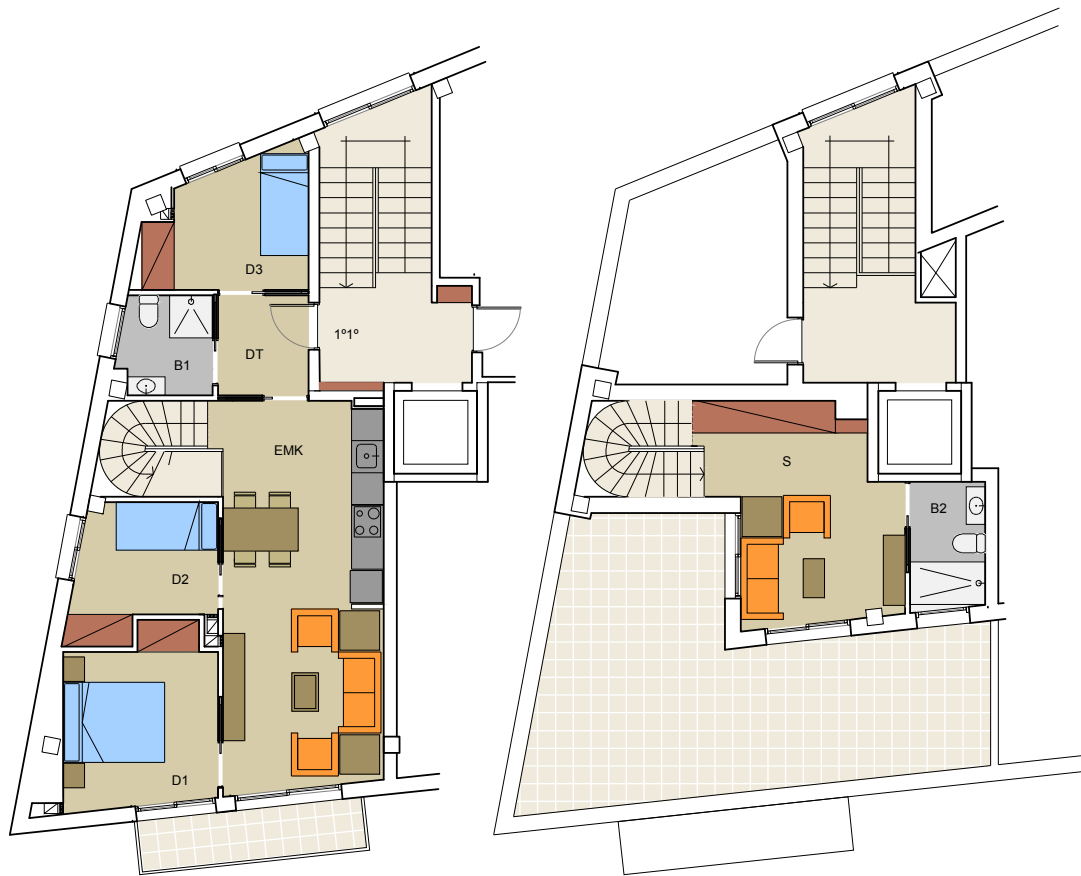

PROMOCIÓ RESIDENCIAL DE 4 HABITATGES PLURIFAMILARS

C/ DEL SOL, 35
ORDAL (SUBIRATS)

PLANTA PRIMERA

PLANTA COBERTA

PLANTA SOTERRANI

ESCALA PLÀNOL: 1/100
format DinA3

ORIENTACIÓ:
N

SUPERFÍCIE CONSTRUÏDA: 92,23

SUPERFÍCIE ÚTIL INTERIOR: 72,00

DISTRIBUÏDOR	DT	3,20
ESTAR-MENJADOR-CUINA	EMK	22,11
SALA	S	12,43
DORMITORI 1	D1	6,05
DORMITORI 2	D2	7,19
DORMITORI 3	D3	10,11
BANY 1	B1	3,17
BANY 2	B2	3,34
ESCALA	E	3,92

SUPERFÍCIE ÚTIL EXTERIOR / APARCAMENT

BALCONS	B	4,00
TERRASSA	T	31,76
TRASTER	TR	8,18
PLAÇA APARCAMENT	P	14,22