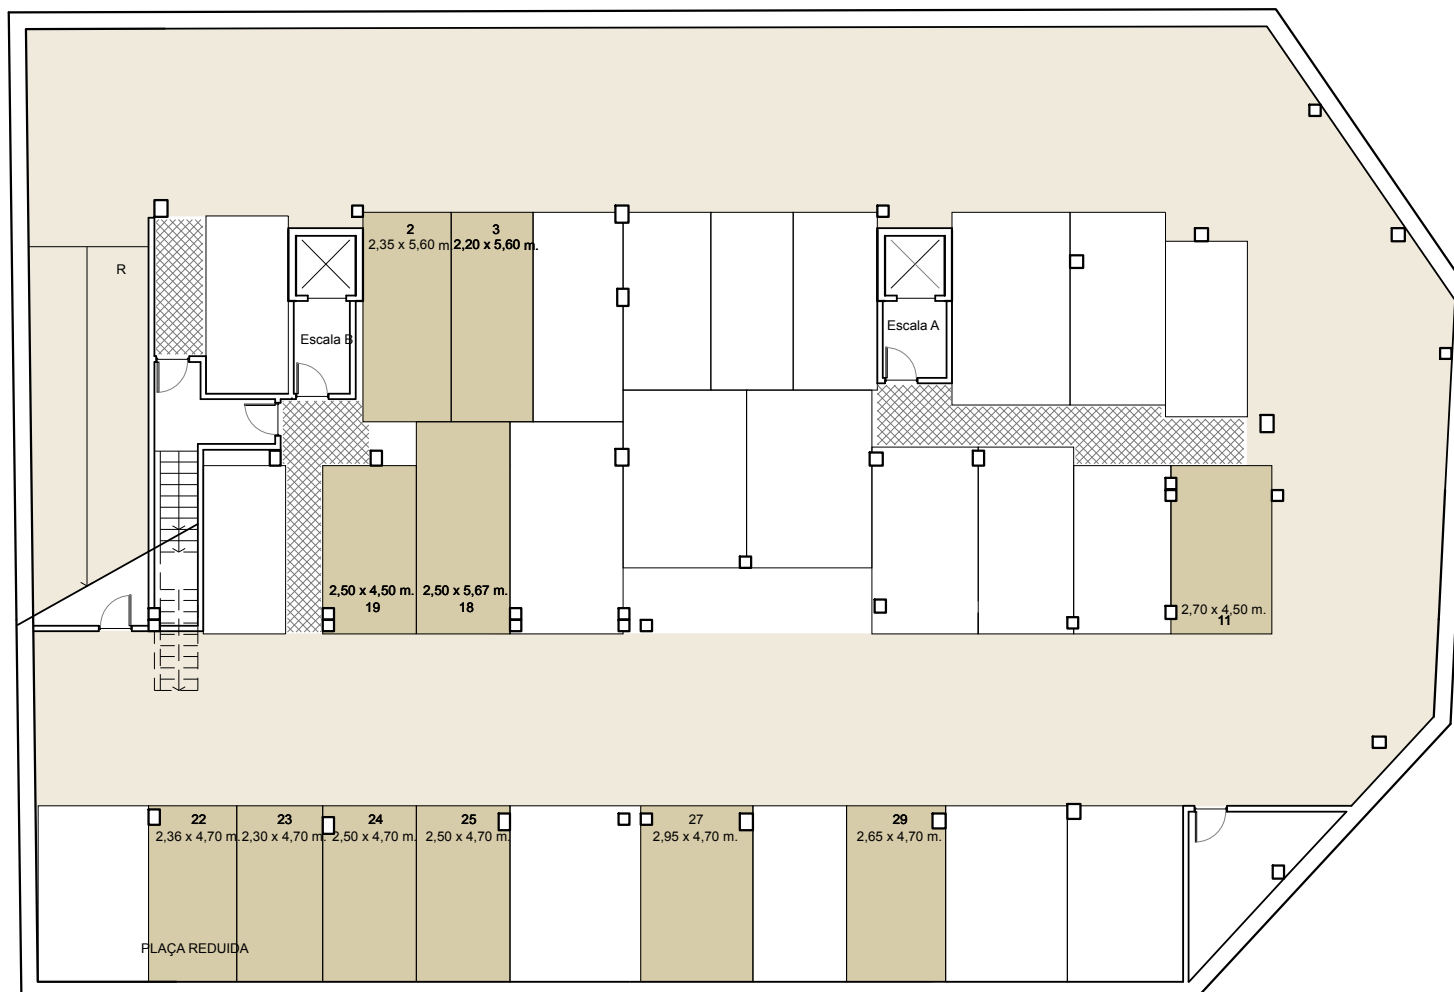

## PROMOCIÓ RESIDENCIAL DE 33 HABITATGES PLURIFAMILIARS

C/ CLAVELL, 4, CANTONADA PSG. ROCAMORA  
C/ GUADIANA  
MONTCADA I REIXAC

C. GUADIANA

C. CLAVELL

ESCALA PLÀNOL: 1/200  
format DinA3

ORIENTACIÓ:  
N

**SUPERFÍCIE CONSTRUÏDA:** -

**SUPERFÍCIE ÚTIL INTERIOR:** -

PLAÇA 2	P2	6,46
PLAÇA 3	P3	6,04
PLAÇA 11	P11	5,88
PLAÇA 17	P17	8,37
PLAÇA 18	P18	6,86
PLAÇA 19	P19	5,42
PLAÇA 22	P22	5,39
PLAÇA 23	P23	5,30
PLAÇA 24	P24	5,69
PLAÇA 25	P25	5,69
PLAÇA 29	P29	6,03