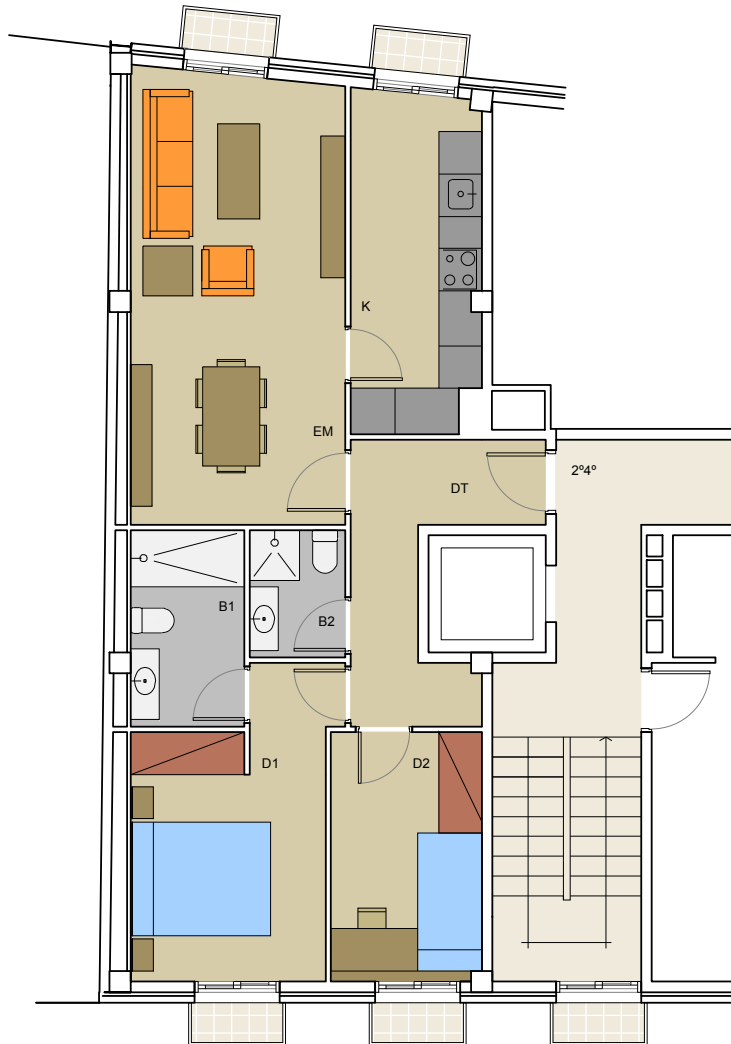

PROMOCIÓ RESIDENCIAL DE 12 HABITATGES PLURIFAMILARS

C/ RIPOLL, 2
MONTCADA I REIXAC

ESCALA PLÀNOL: 1/60
format DinA3

ORIENTACIÓ:
N

PLANTA SEGONA

PLANTA COBERTA

SUPERFÍCIE CONSTRUÏDA:		71,24
SUPERFÍCIE ÚTIL INTERIOR:		60,07
DISTRIBUÏDOR	DT	6,77
ESTAR-MENJADOR	EM	19,20
CUINA	K	8,81
DORMITORI 1	D1	10,94
DORMITORI 2	D2	7,47
BANY 1	B1	4,45
BANY 2	B2	2,23
SUPERFÍCIE ÚTIL EXTERIOR		
BALCONS	B	2,15
		2,10
TERRASSA	T	18,09