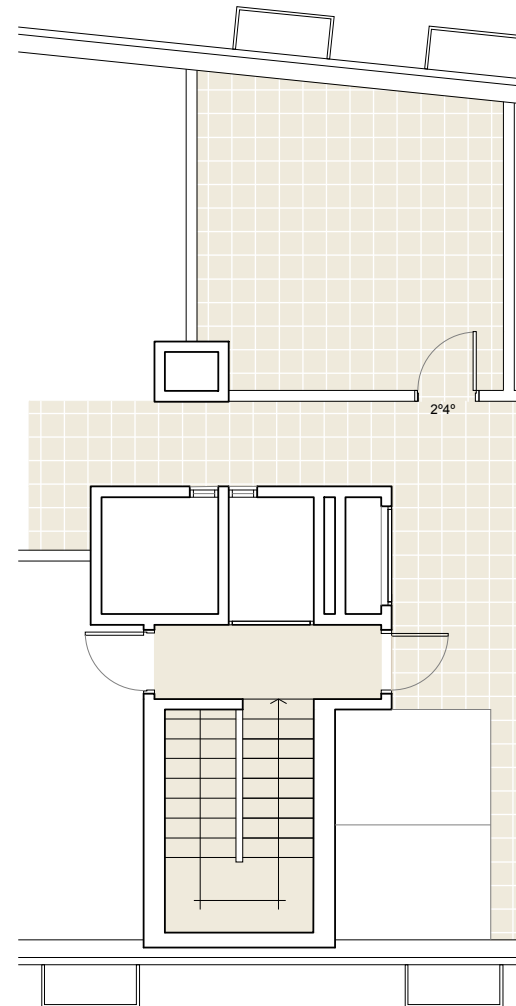

PROMOCIÓ RESIDENCIAL DE 12 HABITATGES PLURIFAMILARS

C/ RIPOLL, 2
MONTCADA I REIXAC

ESCALA PLÀNOL: 1/60
format DinA3

ORIENTACIÓ:
N

PLANTA SEGONA

PLANTA COBERTA

SUPERFÍCIE CONSTRUÏDA:		71,24
SUPERFÍCIE ÚTIL INTERIOR:		60,07
DISTRIBUÏDOR	DT	6,77
ESTAR-MENJADOR	EM	19,20
CUINA	K	8,81
DORMITORI 1	D1	10,94
DORMITORI 2	D2	7,47
BANY 1	B1	4,45
BANY 2	B2	2,23
SUPERFÍCIE ÚTIL EXTERIOR		
BALCONS	B	2,15
		2,10
TERRASSA	T	18,09