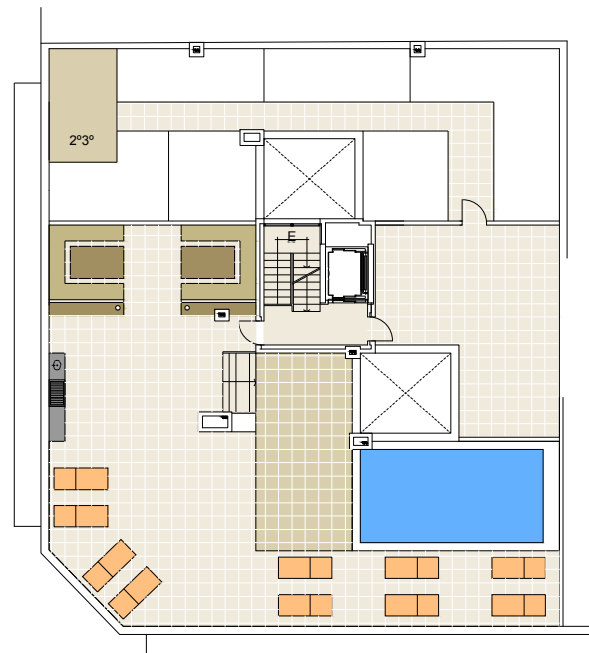

## PROMOCIÓ RESIDENCIAL DE 11 HABITATGES PLURIFAMILARS

C/ VILANOVA, 1BIS CANTONADA  
C/ CLAVELL, 39-45

MONTCADA I REIXAC

PLANTA PRIMERA

C. VILANOVA  
ESCALA PLÀNOL: 1/100  
format DinA3

ORIENTACIÓ:

PLANTA PRIMERA COBERTA 1/200

PLANTA PRIMERA COBERTA 1/200

<b>SUPERFÍCIE CONSTRUÏDA:</b>	<b>72,27</b>
<b>SUPERFÍCIE ÚTIL INTERIOR:</b>	<b>61,68</b>
DISTRIBUIDOR	DT 2,28
ESTAR-MENJADOR-CUINA	EMK 26,60
PAS	P 1,56
SALA	S 19,89
DORMITORI 1	D1 10,57
DORMITORI 2	D2 7,82
DORMITORI 3	D3 7,85
BANY 1	B1 1,73
BANY 2	B2 3,27
<b>SUPERFÍCIE ÚTIL EXTERIOR</b>	
TERRASSA COBERTA	T 10,84
BALCÓ	B 6,15