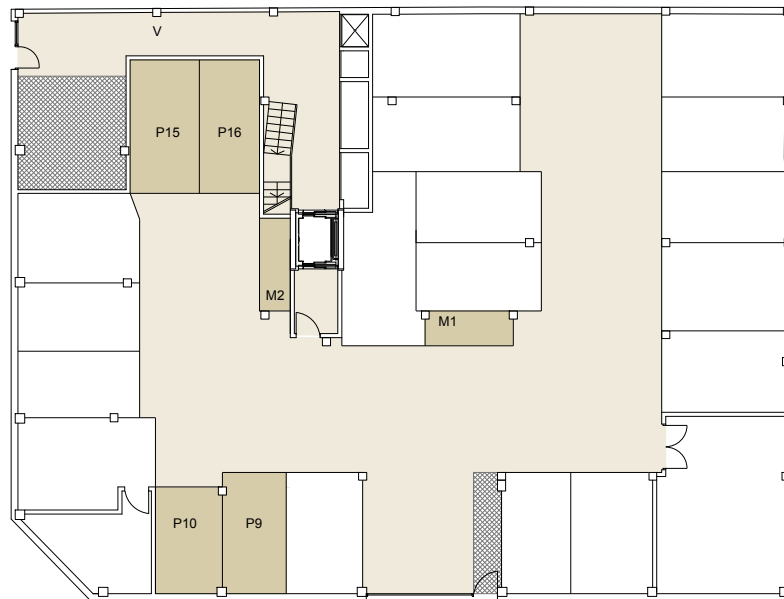

## PROMOCIÓ RESIDENCIAL DE 11 HABITATGES PLURIFAMILARS

C/ VILANOVA, 1BIS CANTONADA  
C/ CLAVELL, 39-45

MONTCADA I REIXAC

PLANTA PRIMERA

C. VILANOVA  
ESCALA PLÀNOL: 1/100  
format DinA3

ORIENTACIÓ:

PLANTA PRIMERA COBERTA 1/200

PLANTA PRIMERA COBERTA 1/200

<b>SUPERFÍCIE CONSTRUÏDA:</b>	<b>72,27</b>
<b>SUPERFÍCIE ÚTIL INTERIOR:</b>	<b>61,68</b>
DISTRIBUIDOR	DT 2,28
ESTAR-MENJADOR-CUINA	EMK 26,60
PAS	P 1,56
SALA	S 19,89
DORMITORI 1	D1 10,57
DORMITORI 2	D2 7,82
DORMITORI 3	D3 7,85
BANY 1	B1 1,73
BANY 2	B2 3,27
<b>SUPERFÍCIE ÚTIL EXTERIOR</b>	
TERRASSA COBERTA	T 10,84
BALCÓ	B 6,15