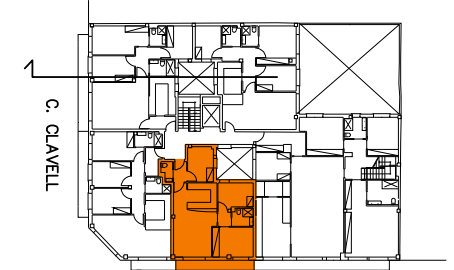

## PROMOCIÓ RESIDENCIAL DE 11 HABITATGES PLURIFAMILARS

C/ VILANOVA, 1BIS CANTONADA  
C/ CLAVELL, 39-45

MONTCADA I REIXAC

PLANTA PRIMERA

C. VILANOVA  
ESCALA PLÀNOL: 1/100  
format DinA3

ORIENTACIÓ:

PLANTA PRIMERA COBERTA 1/200

PLANTA PRIMERA COBERTA 1/200

<b>SUPERFÍCIE CONSTRUÏDA:</b>	<b>72,27</b>
<b>SUPERFÍCIE ÚTIL INTERIOR:</b>	<b>61,68</b>
DISTRIBUIDOR	DT 2,28
ESTAR-MENJADOR-CUINA	EMK 26,60
PAS	P 1,56
SALA	S 19,89
DORMITORI 1	D1 10,57
DORMITORI 2	D2 7,82
DORMITORI 3	D3 7,85
BANY 1	B1 1,73
BANY 2	B2 3,27
<b>SUPERFÍCIE ÚTIL EXTERIOR</b>	
TERRASSA COBERTA	T 10,84
BALCÓ	B 6,15