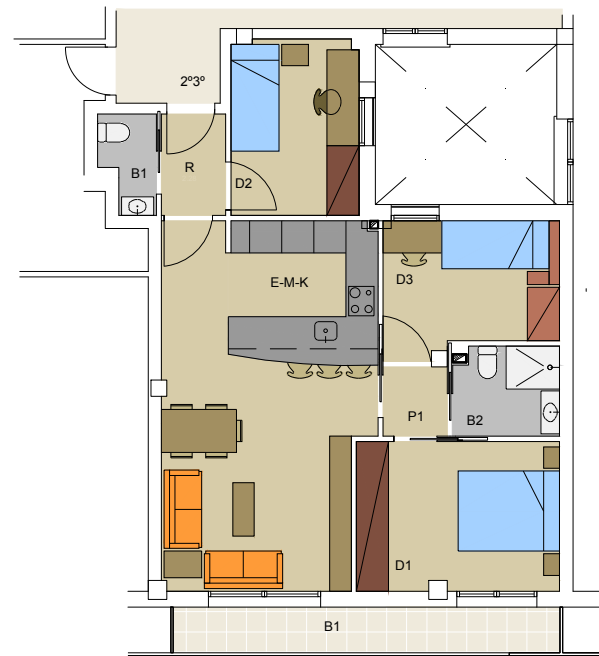

## PROMOCIÓ RESIDENCIAL DE 11 HABITATGES PLURIFAMILARS

C/ VILANOVA, 1BIS CANTONADA  
C/ CLAVELL, 39-45

MONTCADA I REIXAC

PLANTA PRIMERA

C. VILANOVA  
ESCALA PLÀNOL: 1/100  
format DinA3

ORIENTACIÓ:

PLANTA PRIMERA COBERTA 1/200

PLANTA PRIMERA COBERTA 1/200

<b>SUPERFÍCIE CONSTRUÏDA:</b>	<b>72,27</b>
<b>SUPERFÍCIE ÚTIL INTERIOR:</b>	<b>61,68</b>
DISTRIBUIDOR	DT 2,28
ESTAR-MENJADOR-CUINA	EMK 26,60
PAS	P 1,56
SALA	S 19,89
DORMITORI 1	D1 10,57
DORMITORI 2	D2 7,82
DORMITORI 3	D3 7,85
BANY 1	B1 1,73
BANY 2	B2 3,27
<b>SUPERFÍCIE ÚTIL EXTERIOR</b>	
TERRASSA COBERTA	T 10,84
BALCÓ	B 6,15